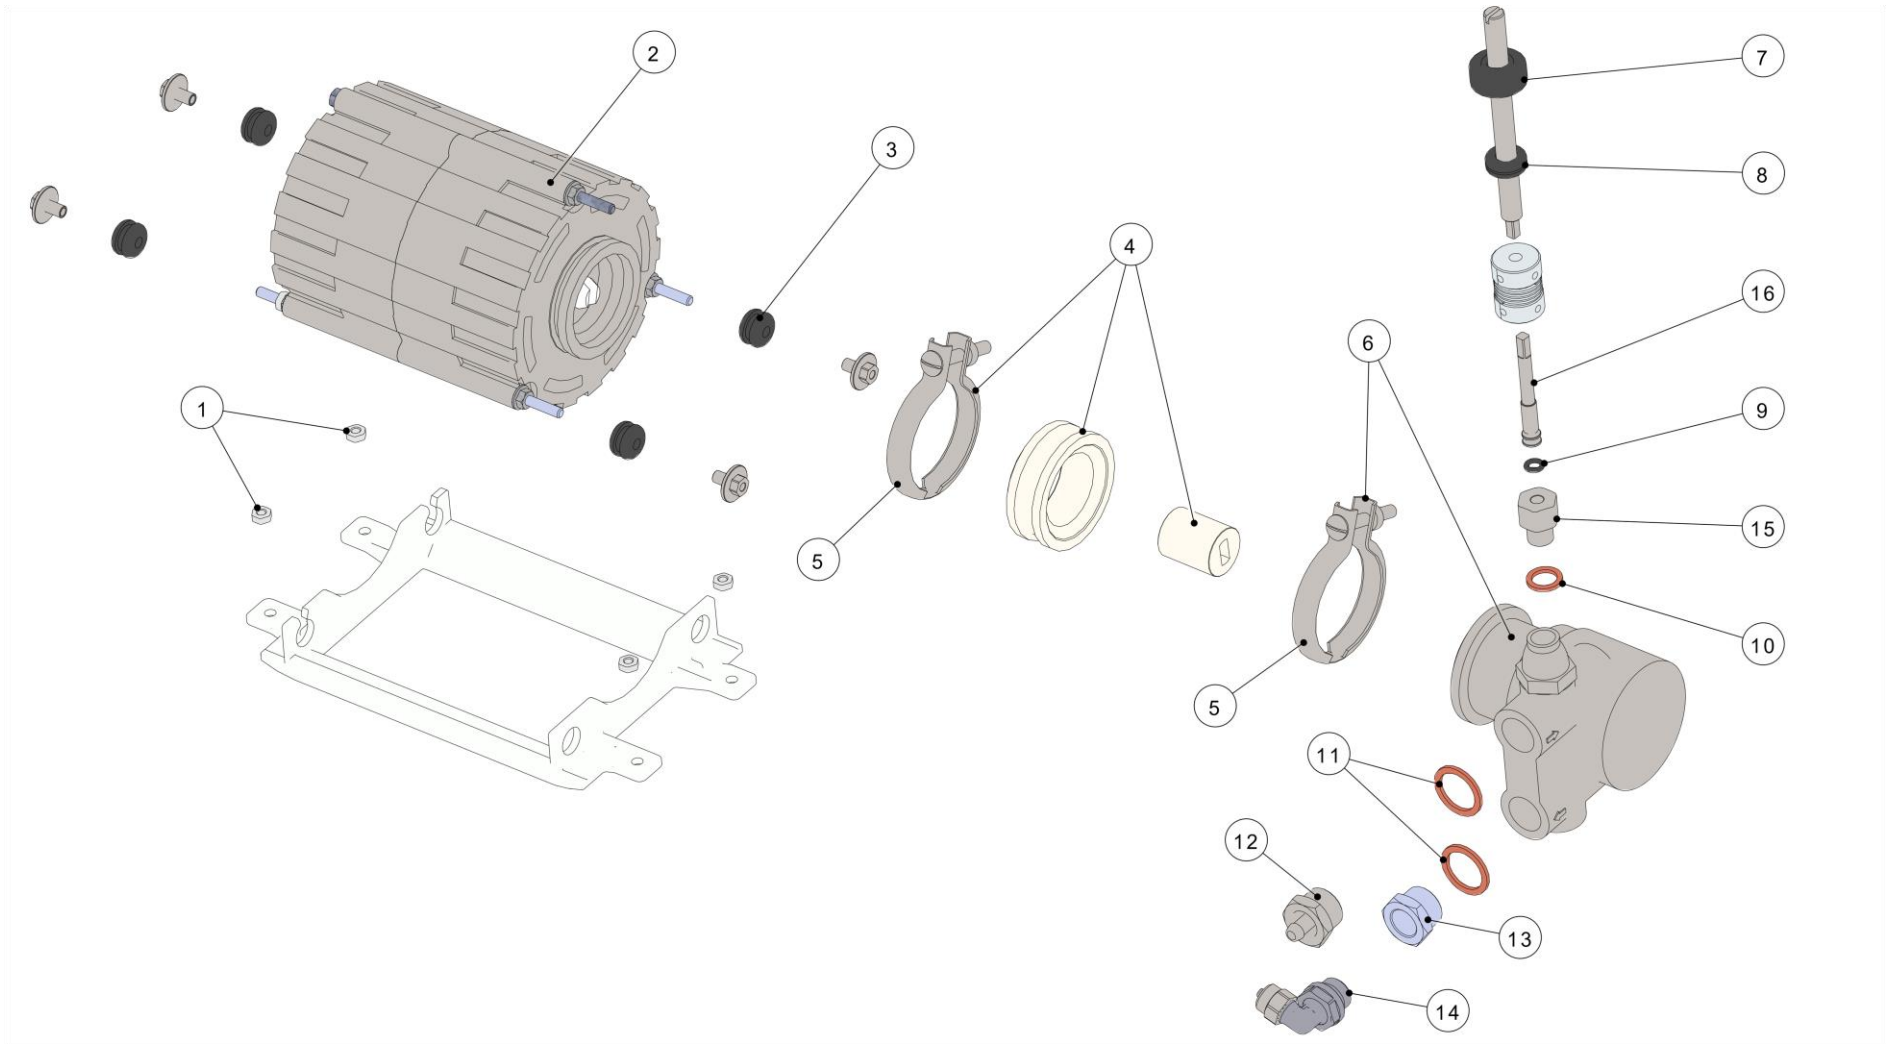

la marzocco

handmade in florence

STEAM AND HOT WATER ASSEMBLY

Item	Part number	Description
0020	F.3.161	CIRCLIP S/S 0=4
0021	F.1.271	STEAM VALVE KNOB LMR PAINTED
0022	F.1.273	CAP M27X1,5 STEAM KNOB LMR
0023	D.4.058	PLATE VALVE HANDLE LMR

la marzocco

handmade in florence

WATER MOTOR PUMP ASSEMBLY

la marzocco

handmade in florence

WATER MOTOR PUMP ASSEMBLY

Item	Part number	Description
0001	DADOINOXM4	NUT M4 H3 WR? S/S A2
0002	E.7.025	MOTOR 110V FOR PUMP 70L/H LMR
0003	E.2.014	GROMMET FOR PUMP MOTOR GS3
0004	F.2.020	ANTI-VIBRATION ADAPTER KIT FOR PUMP
0005	L290/C	PUMP CLAMP
0006	E.3.003.01	PUMP GS3 70 l/h S/S
0007	F.1.280	BOCCOLA 08,5 H9,5 POM C
0008	F.2.086	GOMMINO 16x8x12x1
0009	H.1.021	O-RING 1,78x4,47 EPDM 70 ShA
0010	L100/D	WASHER 10X14X1,5 COPPER
0011	L180/1	WASHER 22X17X1,5 COPPER
0012	A.5.198	BARB FITTING G3/8M WR19 S/S
0013	A.5.107	FITTING G3/8M-G1/4F WR19 S/S
0014	A.2.128	ELBOW FITTING WITH NUT 06 G1/4M BRAS TR.
0015	A.5.200	FITTING BYPASS JOINT
0016	F.3.168	BASE BYPASS SETTING SHAFT