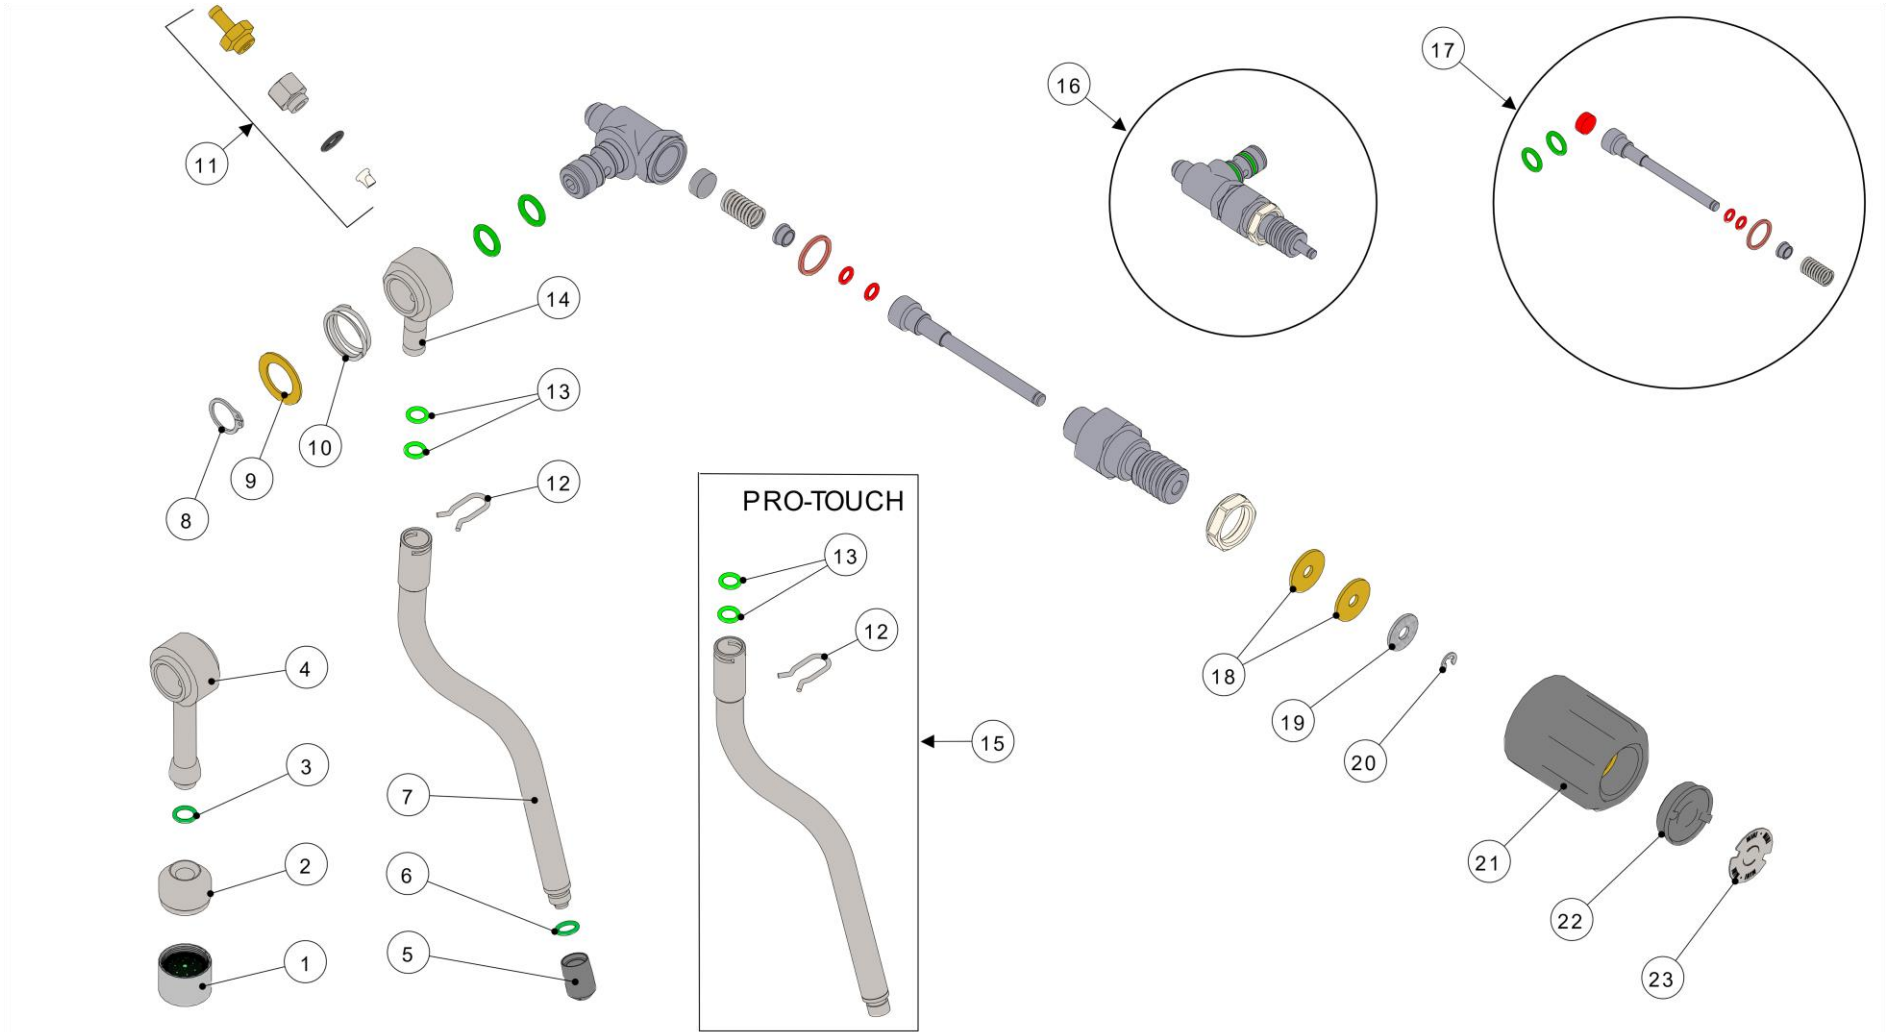

la marzocco

handmade in florence

STEAM AND HOT WATER ASSEMBLY

la marzocco

handmade in florence

STEAM AND HOT WATER ASSEMBLY

Item	Part number	Description
0001	A.7.031	DIFFUSER HOT WATER M22 H17
0002	A.5.196	HOT WATER SPOUT FITTING G1/8F
0003	H.1.027	O-RING 1,78x7,65 VITON 70 ShA
0004	T.2.140	HOT WATER WAND S/S LINEA MINI
0005	A.6.004	STEAM TIP PRO TOUCH D1,2 PEEK
0005	A.5.050	STEAM TIP PRO TOUCH D1,5
0006	H.1.027	O-RING 1,78x7,65 VITON 70 ShA
0007	T.2.141	STEAM WAND S/S UCT LMR
0007	T.2.140.01	HOT WATER WAND S/S LMR
0008	1.1.218	SEEGER SHAFT 016 S/S
0009	L165/2	WASHER 16,5X26X1 BRASS
0010	L165/1	SPRING 1,5X25X17,5 S/S
0011	F.3.157.R	ANTISUCTION VALVE KIT MICRA
0012	L171/3	STAINLESS STEEL SPLIT PIN
0013	L171/2	O-RING 1,78X6,75 FKM 70 SH
0014	F.3.167	SWIVEL STEAM WAND JUNCTION COMPLETE S/S
0015	958	KIT RETROFIT PRO TOUCH MINI/CLASSIC
0016	B.2.045	STEAM VALVE LMR
0017	1053	REBUILD KIT STEAM/HOT WATER VALVE LMR
0018	L165/9B	WASHER 6X21X1,5 BRASS
0019	L165/9	WASHER 6,5X18X1,5 GALVANIZED

la marzocco

handmade in florence

STEAM AND HOT WATER ASSEMBLY

Item	Part number	Description
0020	F.3.161	CIRCLIP S/S 0=4
0021	F.1.271	STEAM VALVE KNOB LMR PAINTED
0022	F.1.273	CAP M27X1,5 STEAM KNOB LMR
0023	D.4.058	PLATE VALVE HANDLE LMR