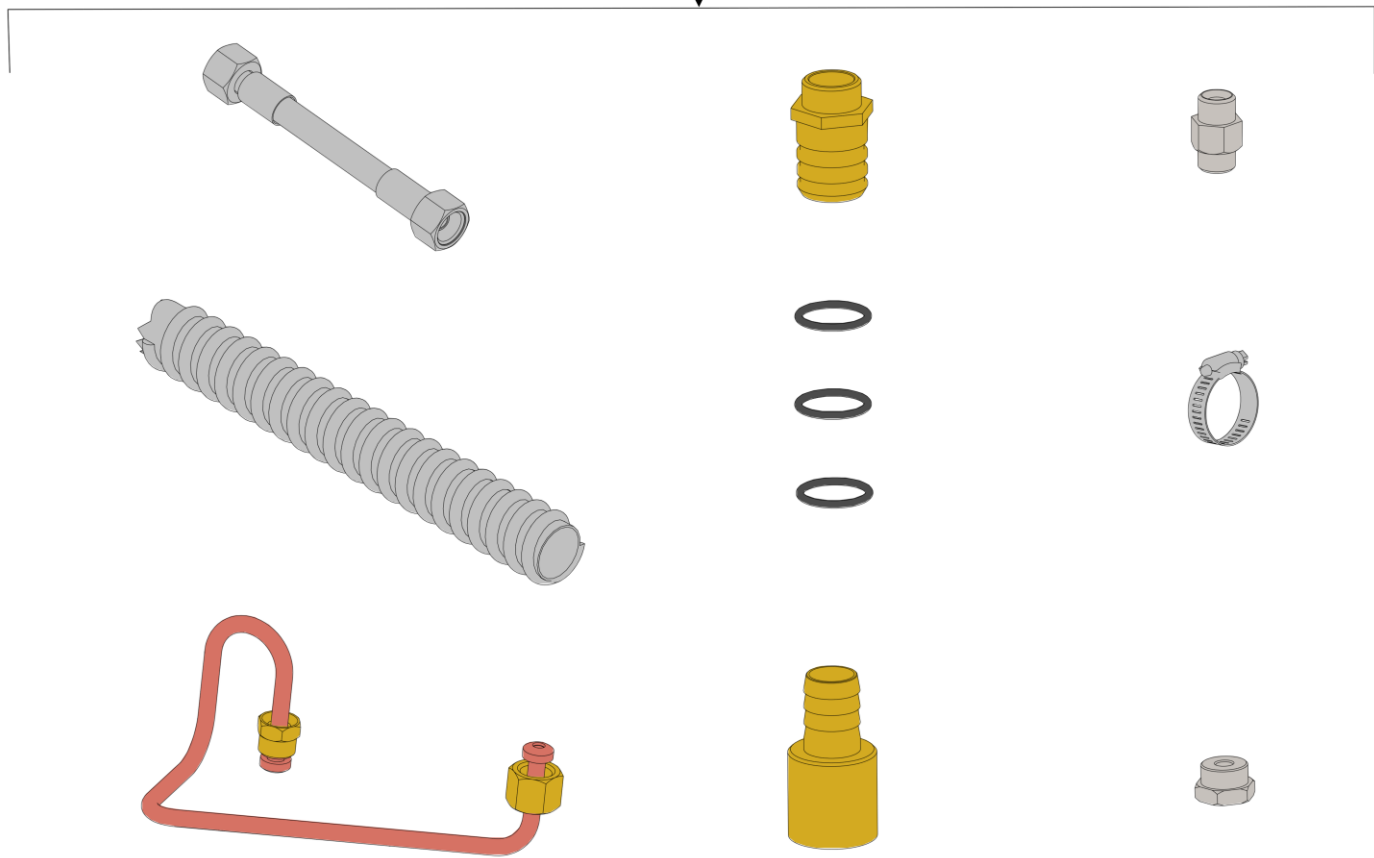

*Not Available

la marzocco

handmade in florence

WATER SUPPLY CONNECTION

1

la marzocco

handmade in florence

WATER SUPPLY CONNECTION

Item	Part number	Description
0001	1054	PLUMBING CONNECTION KIT LMR ETL

LA MARZOCCO SRL
Via La Torre, 14/H
Localita' La Torre
50038 Scarperia e
San Piero
(Florence) – ITALY
T. +39 055 849 191
F. +39 055 849 1990
info@lamarzocco.com
www.lamarzocco.com