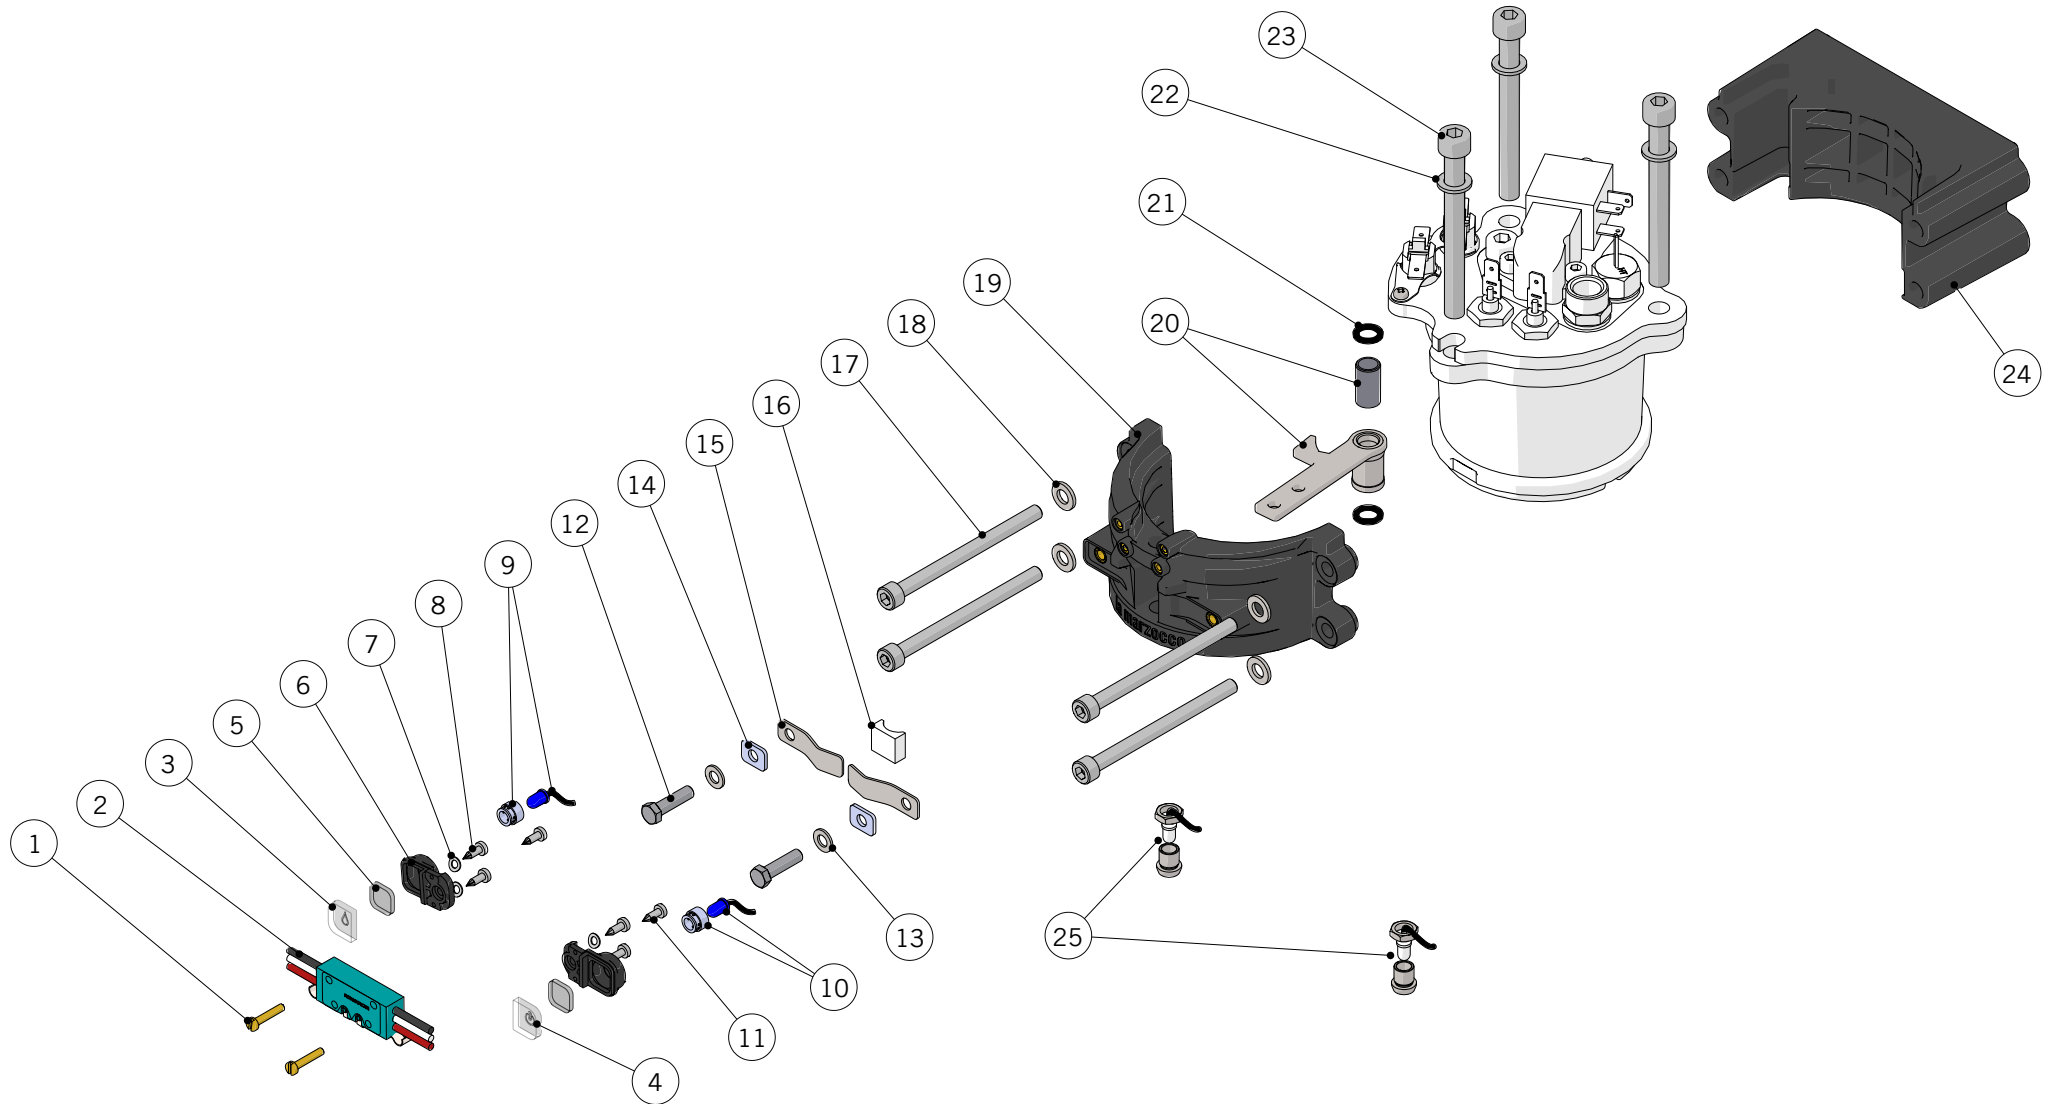

la marzocco

handmade in florence

COFFEE GROUP / GRUPPO CAFFE'

la marzocco

handmade in florence

COFFEE GROUP / GRUPPO CAFFE'

Coffee Group

1	VITE3X16	SCREW M3X16 CHEESE BRASS	VITE M3X16 TC A TAGLIO OTTONE
2	E.2.111	MICROSWITCH ABV1614513 SIMULATED LEVER	MICROINTER. ABV1614513 LEVA SIMULATA
3	F.1.226	GLASS TANK FILLING MICRA	VETRINO RIEMPIMENTO SERBATOIOMICRA
4	F.1.227	GLASS HEATING MICRA	VETRINO RISCALDAMENTO MICRA
5	F.1.235	DIFFUSER DISK - LINEAMICRA	DISCHETTO DIFFUSORE - LINEAMICRA
6	F.1.233	LED SUPPORT LINEAMICRO	SUPPORTO LED LINEAMICRA
7	I.1.195	ELASTIC WASHER BENDED 3,7X7X0,4 h=1,4	RONDELLA ELASTICA CURVA 3,7X7X0,4 h=1,4
8	I.3.008	SELF TAP.SCREW 2,9X6,5 PHIL.ROUND-PAN	VITEAUT. 2,9X6,5 TCB A CROCE ZINCATO
9	E.4.338	BLUE LED LIGHT	LED BLUE
10	E.4.339	RED LED LIGHT	LED ROSSO
11	VITEAUT.2.9X9.5	SELF TAP. SCREW 2,9X9,5 PHIL.ROUND-PAN	VITEAUT. 2,9X9,5 TCB A CROCE ZINCATA
12	I.1.187	VITE TE M5X12 INOX	VITE TE M5X12 INOX
13	I.1.039	WASHER 5,4X10X1 S/S A2	RONDELLA 5,4X10X1 INOX A2
14	I.1.171	SQUARE WASHER -LINEA MICRA	ROSETTA QUADRATA -LINEA MICRA
15	I.1.172	MOLLA FLESSIONE PADDLE - LINEAMCRA	MOLLA FLESSIONE PADDLE - LINEAMCRA
16	F.1.228	PATTINO FRIZIONE PADDLE LINEA MICRA	PATTINO FRIZIONE PADDLE LINEA MICRA
17	I.1.179	SCREW M6X80 SOCKET CAP S/S A2	VITE M6X80 TC A BRUGOLA INOX A2
18	RONDELLA6X12	WASHER 6,4X12X1,5 S/S A2	RONDELLA 6,4X12X1,5 INOX A2
19	F.2.067	MORSETTO ANTERIORE CALDAIA LINEAMICRA FR	MORSETTO ANTERIORE CALDAIA LINEAMICRA FR
20	C.1.666.R	LEVER PADDLE LINEAMICRA W/BUSH	LEVA PADDLE LINEAMICRA CON BOCCOLA
21	I.6.023	WASHER POM PADDLE	RONDELLA POM PADDLE
22	L1003	WASHER 8,5X14X1,5 S/S A2	RONDELLA 8,5X14X1,5 INOX A2
23	I.1.190	SCREW M8X80 SOCKET CAP S/S A2	VITE M8X80 TC A BRUGOLA INOX A2
24	F.2.068	MORSETTO POSTERIORE CALDAIA LINEAMICRA	MORSETTO POSTERIORE CALDAIA LINEAMICRA
25	E.1.034.R	KIT BARISTA LIGHTS MINI / MICRA	KIT LUCI BARISTA MINI/MICRA
Item	Part number/Codice	Description	Descrizione