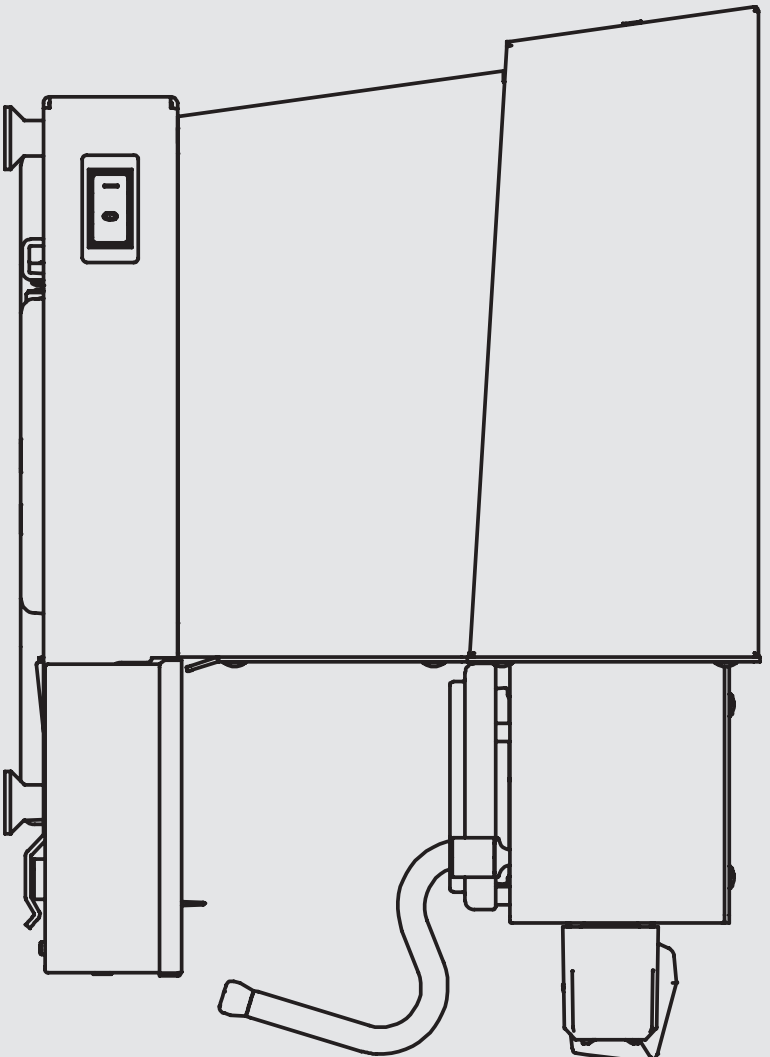

parts catalog linea micra

la marzocco
handmade in florence

INDEX

		Pag.	Ver.
Specifications	Caratteristiche Tecniche	4	1.0
Body Panel Assembly	Carrozzeria	6	1.0
Drain Box and Water Reservoir	Bacinella di Scarico e Serbatoio	10	1.0
Steam and Hot Water Valve	Valvola Vapore ed Acqua Calda	12	1.0
Electrical System	Impianto Elettrico	14	1.0
Motor Pum	Pompa Acqua	16	1.0
Hydraulic Assembly	Impianto Idraulico	18	1.0
Coffee Group	Gruppo Caffè	22	1.0
Steam Boiler	Caldaia Vapore	26	1.0
Filters and Portafilters	Filtri e Portafiltri	28	1.0
Hose and Accessories	Tubi e Accessori	34	1.0