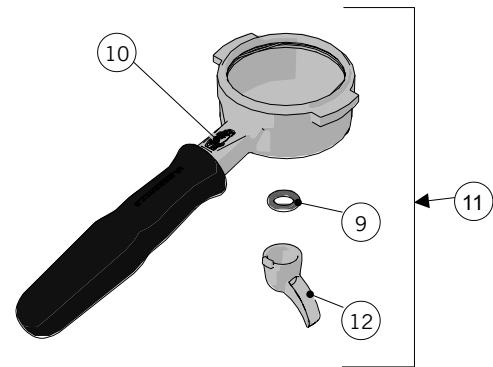

la marzocco

handmade in florence

FILTERS AND PORTAFILTERS / FILTRI E PORTAFILTRI

BRASS

STAINLESS STEEL