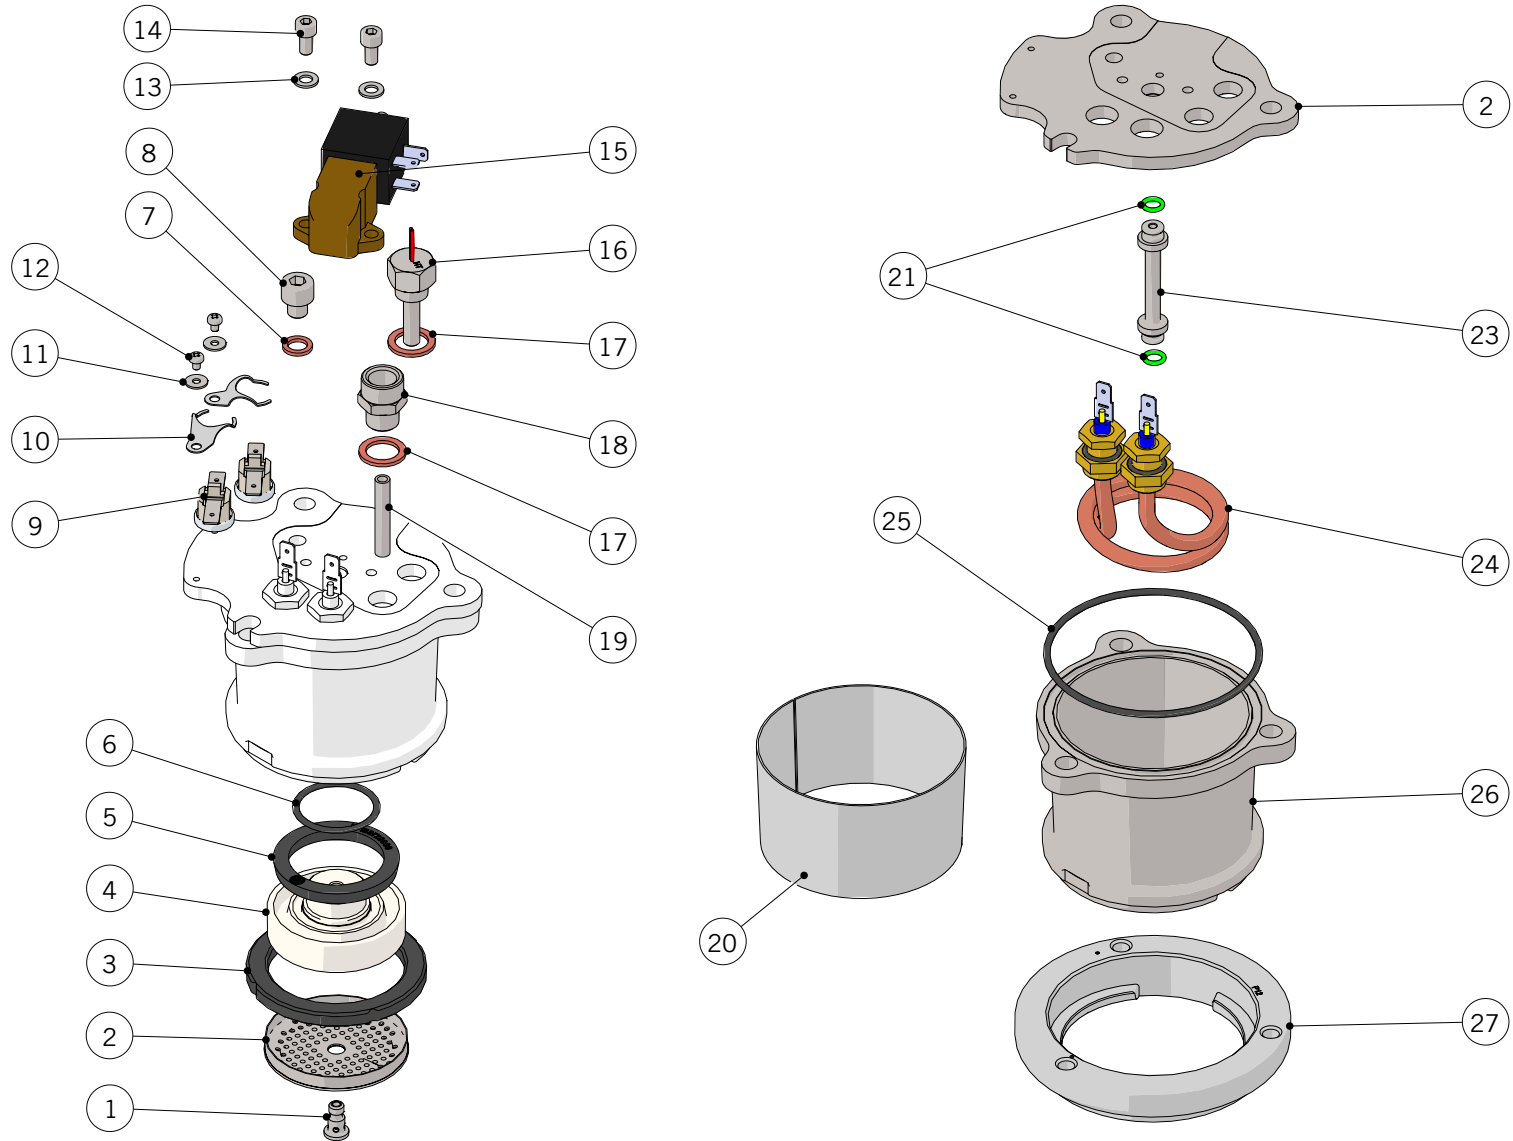

COFFEE GROUP / GRUPPO CAFFE'

la marzocco

handmade in florence

COFFEE GROUP / GRUPPO CAFFE'

Coffee Group

1	A.5.110	DIFFUSER SCREW M6 Ø10 S/S	VITE DIFFUSORE M6 Ø10 INOX
2	F.3.040.01	COFFEE SHOWER SCREEN W/LOGO H6.5	DOCCETTA RINFORZATA C/LOGO H6.5
3	H.3.018	GROUP GASKET REDUCED FORCE	GUARNIZIONE SOTTOCOPPA FORZA RIDOTTA
4	A.7.025	DIFFUSER LINEA MICRA	DIFFUSORE LINEA MICRA
5	H.3.020	GASKET DIFFUSER MICRA	GUARNIZIONE DIFFUSORE MICRA
6	H.1.048	O-RING 2,62x29,82 EPDM 70 SHA	O-RING 2,62x29,82 EPDM 70 SHA
7	I.4.002	WASHER 8,3X12X1,5 COPPER	RONDELLA 8,3X12X1,5 RAME
8	I.1.019.01	SCREW M8X8 SOCKET CAP S/S A2	VITE M8X8 TC A BRUGOLA INOX A2
9	L276.01	SAFETY THERMOSTAT 1P TRIP FREE 130C 250V	TERMOSTATO UNIPOL. TRIP FREE 130C 250V
10	L276.01S	L276.01 BRACKET	STAFFA SINGOLA A CLIP X L276.01
11	I.1.149	WASHER 3,2X9X0,8 S/S A2	RONDELLA 3,2X9X0,8 INOX A2
12	I.1.151	SCREW M3X4 PHILLIPS ROUND-PAN S/S A2	VITE M3X4 TCB A CROCE INOX A2
13	I.1.039	WASHER 5,4X10X1 S/S A2	RONDELLA 5,4X10X1 INOX A2
14	I.1.005	SCREW M5X10 SOCKET CAP S/S A2	VITE M5X10 TC A BRUGOLA INOX A2
15	B.4.007	SOLENOID VALVE 3 WAYS 90° Ø0,6 230V PPS	ELETTROVALVOLA 3 VIE A 90° Ø0,6 230V PPS
	B.4.008	SOLENOID VALVE 3 WAYS 90° Ø0,6 110V PPS	ELETTROVALVOLA 3 VIE A 90° Ø0,6 110V PPS
16	E.3.032	NTC TEMPERATURE PROBE HT	SONDA TEMPERATURA NTC HT
17	L100/1A	WASHER 13,5X19X1,5 COPPER	RONDELLA 13,5X19X1,5 RAME
18	A.5.170	FITTING INLET COFFEE BOILER LINEAMICRA	RACC. INGRESSO CALDAIA CAFFE' LINEAMICRA
19	T.2.137	PIPE INLET WATER COFFEE BOILER	TUBO INGRESSO ACQUA CALDAIA CAFFE'
20	F.7.035	FILM ISOLANTE CALDAIA CAFFE' -LINEAMICRA	FILM ISOLANTE CALDAIA CAFFE' -LINEAMICRA
21	H.1.006	O-RING 1,78x6,07 VITON	O-RING 1,78x6,07 VITON
22	A.5.176	CAP BOILER COFFEE LINEAMICRO	COPERCHIO CALDAIA CAFFE' LINEAMICRO
23	A.5.169	GROUP ADAPTER	CANOTTO EROGAZIONE
24	E.6.047	HEATING ELEMENT W500 V230	RES. EL. W500 V230
	E.6.048	HEATING ELEMENT W400 V120	RES. EL. W400 V120
25	H.1.023	O-RING 2,62x82,22 EPDM 70 ShA	O-RING 2,62x82,22 EPDM 70 ShA
26	L.1.015	COFFEE BOILER LINEAMICRO MACHINED	CALDAIA CAFFE' LINEAMICRO LAVORATA
27	A.3.011	BAYONET RING PROPELLER PITCH 6	ANELLO CROMATO PASSO 6
Item	Part number/Codice	Description	Descrizione