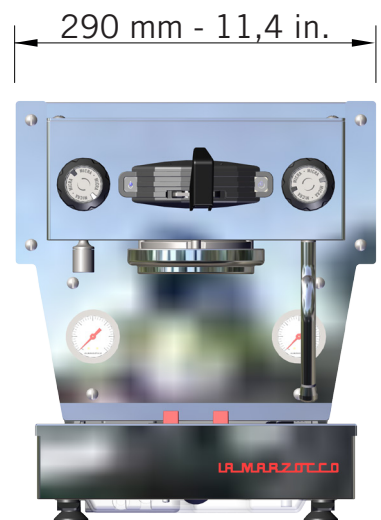

parts catalog linea micra

la marzocco
handmade in florence

INDEX

		Pag.	Ver.
Specifications	Caratteristiche Tecniche	4	1.0
Body Panel Assembly	Carrozzeria	6	1.0
Drain Box and Water Reservoir	Bacinella di Scarico e Serbatoio	10	1.0
Steam and Hot Water Valve	Valvola Vapore ed Acqua Calda	12	1.0
Electrical System	Impianto Elettrico	14	1.0
Motor Pum	Pompa Acqua	16	1.0
Hydraulic Assembly	Impianto Idraulico	18	1.0
Coffee Group	Gruppo Caffè	22	1.0
Steam Boiler	Caldaia Vapore	26	1.0
Filters and Portafilters	Filtri e Portafiltri	28	1.0
Hose and Accessories	Tubi e Accessori	34	1.0

SPECIFICATIONS / CARATTERISTICHE TECNICHE

la marzocco

handmade in florence

SPECIFICATIONS / CARATTERISTICHE TECNICHE

Specifications Catteristiche Tecniche	Electrical voltage Tensione elettrica	V	120 Single Phase 120 Monofase	220-240 Single Phase 220-240 Monofase
	Machine weight Peso netto della macchina	kg	19	19
		lb	42	42
	Integrated brew group wattage Potenza del gruppo caffè	W	400	500
	Steam boiler wattage Potenza della caldaia vapore	W	1200	1300
	Total wattage Potenza totale	W	1600	1816 - 2130
	Required available amperage Corrente nominale	A	15	8,2 - 8,8
	Integrated brew group capacity Capacità gruppo caffè	liters	0,23	0,23
	Steam boiler capacity Capacità caldaia vapore	liters	1,6	1,6
	Total capacity Capacità totale	liters	1,83	1,83