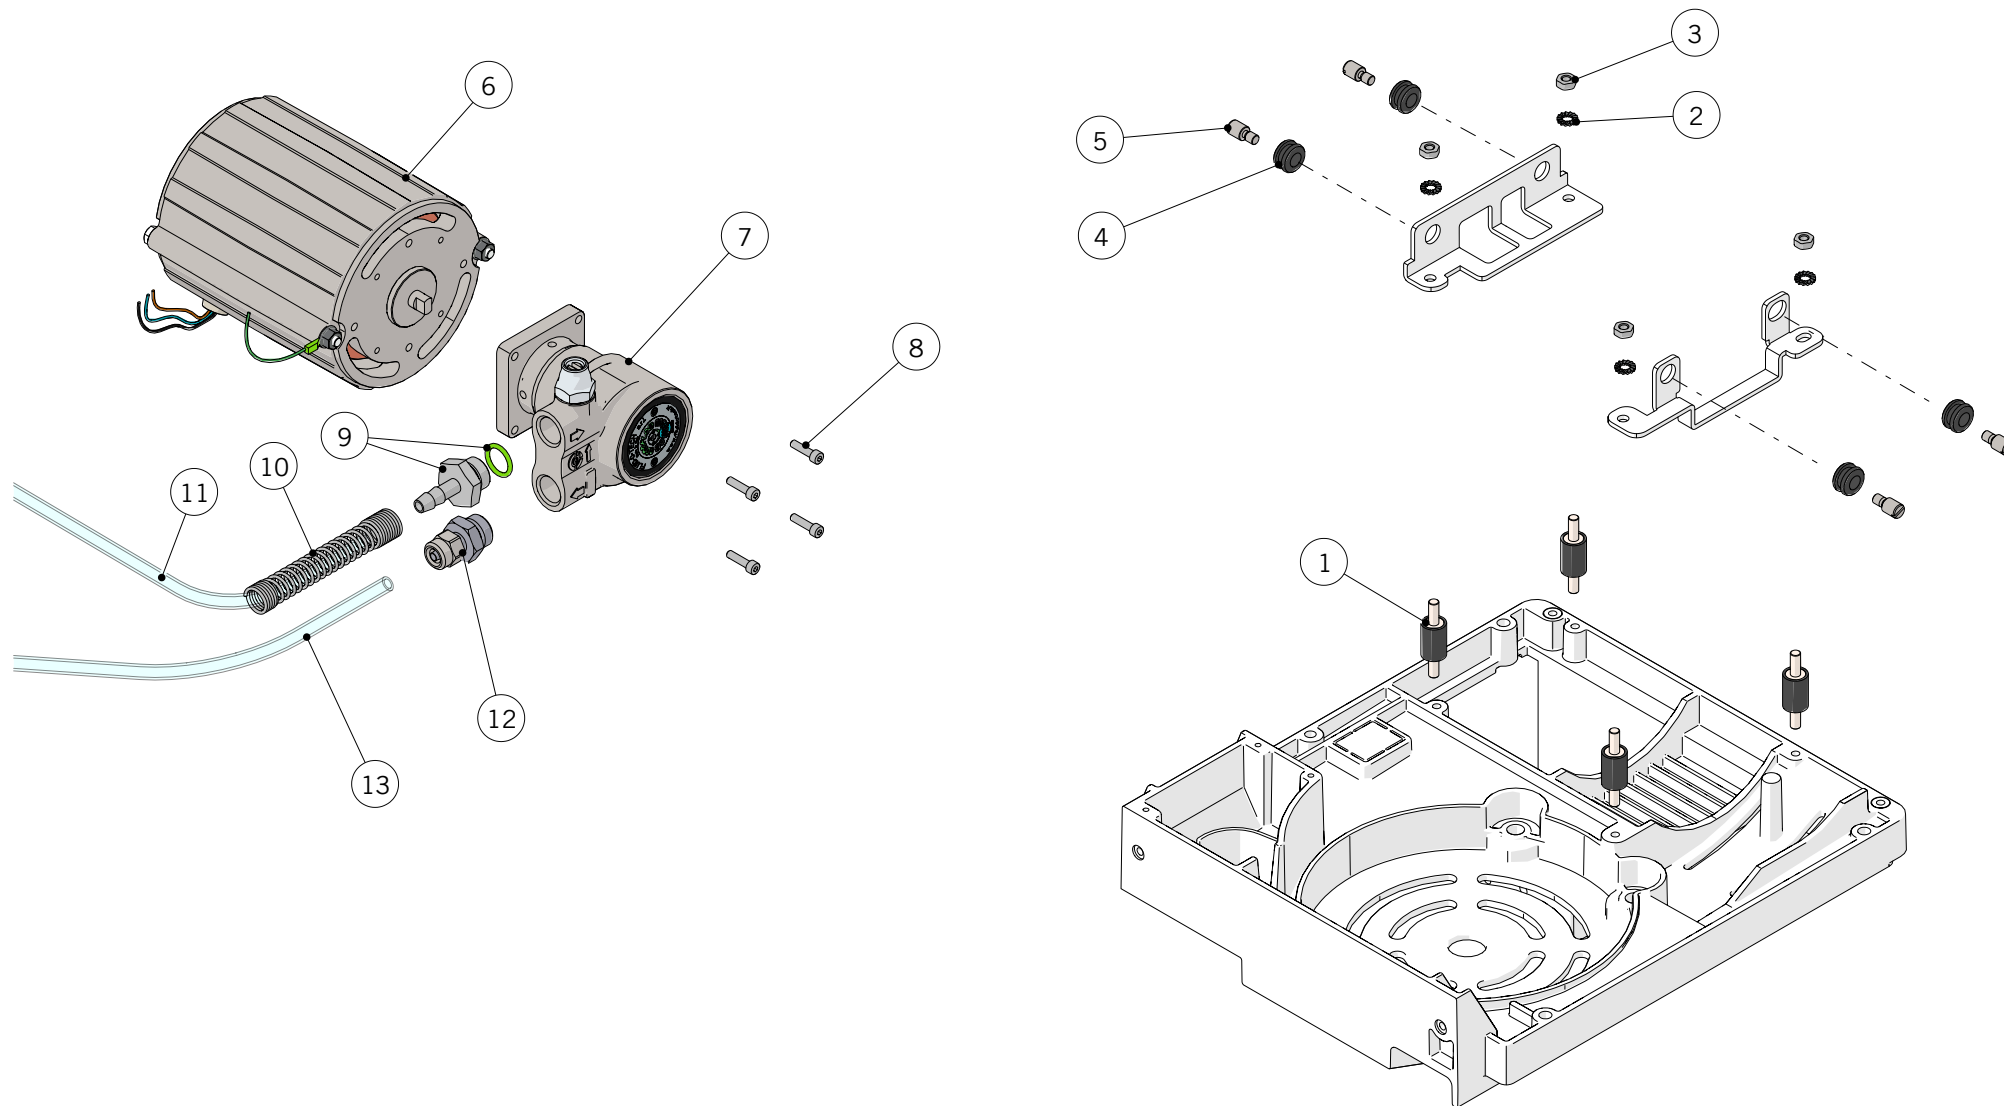

la marzocco

handmade in florence

MOTOR PUMP / POMPA ACQUA

la marzocco

handmade in florence

MOTOR PUMP / POMPA ACQUA

MOTOR PUMP

1	F.2.069	ANTIVIBRATION CYLINDRICAL M/M M4 H15 Ø10	ANTIVIBRANTE CILINDRICO M/M M4 H15 Ø10
2	ROND_DENT_4	TOOTH LOCK WASHER 4X8X1 GALVANIZED	ROND.DENTATA 4X8X1 ZINCATA
3	DADOINOXM4	NUT M4 H3 WR7 S/S A2	DADO M4 H3 CH7 INOX A2
4	F.2.066	GOMMINO ANTIVIBRANTE LINEAMICRA	GOMMINO ANTIVIBRANTE LINEAMICRA
5	F.3.158	PERNO MONTAGGIO POMPA MICRA	PERNO MONTAGGIO POMPA MICRA
6	E.7.017	ELECTRIC MOTOR 230V 50HZ 100W	MOTORE ELETTRICO 230V 50HZ 100W
	E.7.018	ELECTRIC MOTOR 110V 50/60HZ 100W	MOTORE ELETTRICO 110V 50/60HZ 100W
7	E.3.031	PUMPING BODY 85 L/H S/S	CORPO POMPANTE 85 L/H INOX
8	I.1.180	SCREW M3X12 TC SOCKET CAP S/S A2	VITE M3X12 TC A BRUGOLA INOX A2
9	A.5.164	PORTAGOMA INOX 7X1/4M O RING VITON	PORTAGOMA INOX 7X1/4M O RING VITON
10	I.1.185	SPRIN MICRA FOR SIL. PIPE 1,3X11,2X76	MOLLA MICRA PER TUBO IN SIL. 1,3X11,2X76
11	T.3.003	PVC HOSE FOR WATER INLET	TUBO INGRESSO ACQUA IN PVC
12	A.2.127	STRAIGHT FITTING WITH NUT Ø6 G1/4M BR TR	RACCORDO DRITTO CON DADO Ø6 G1/4M OTT TR
13	T.3.007	PFA TUBE 6mm - 4mm	TUBO PFA 6mm - 4mm
Item	Part number/Codice	Description	Descrizione