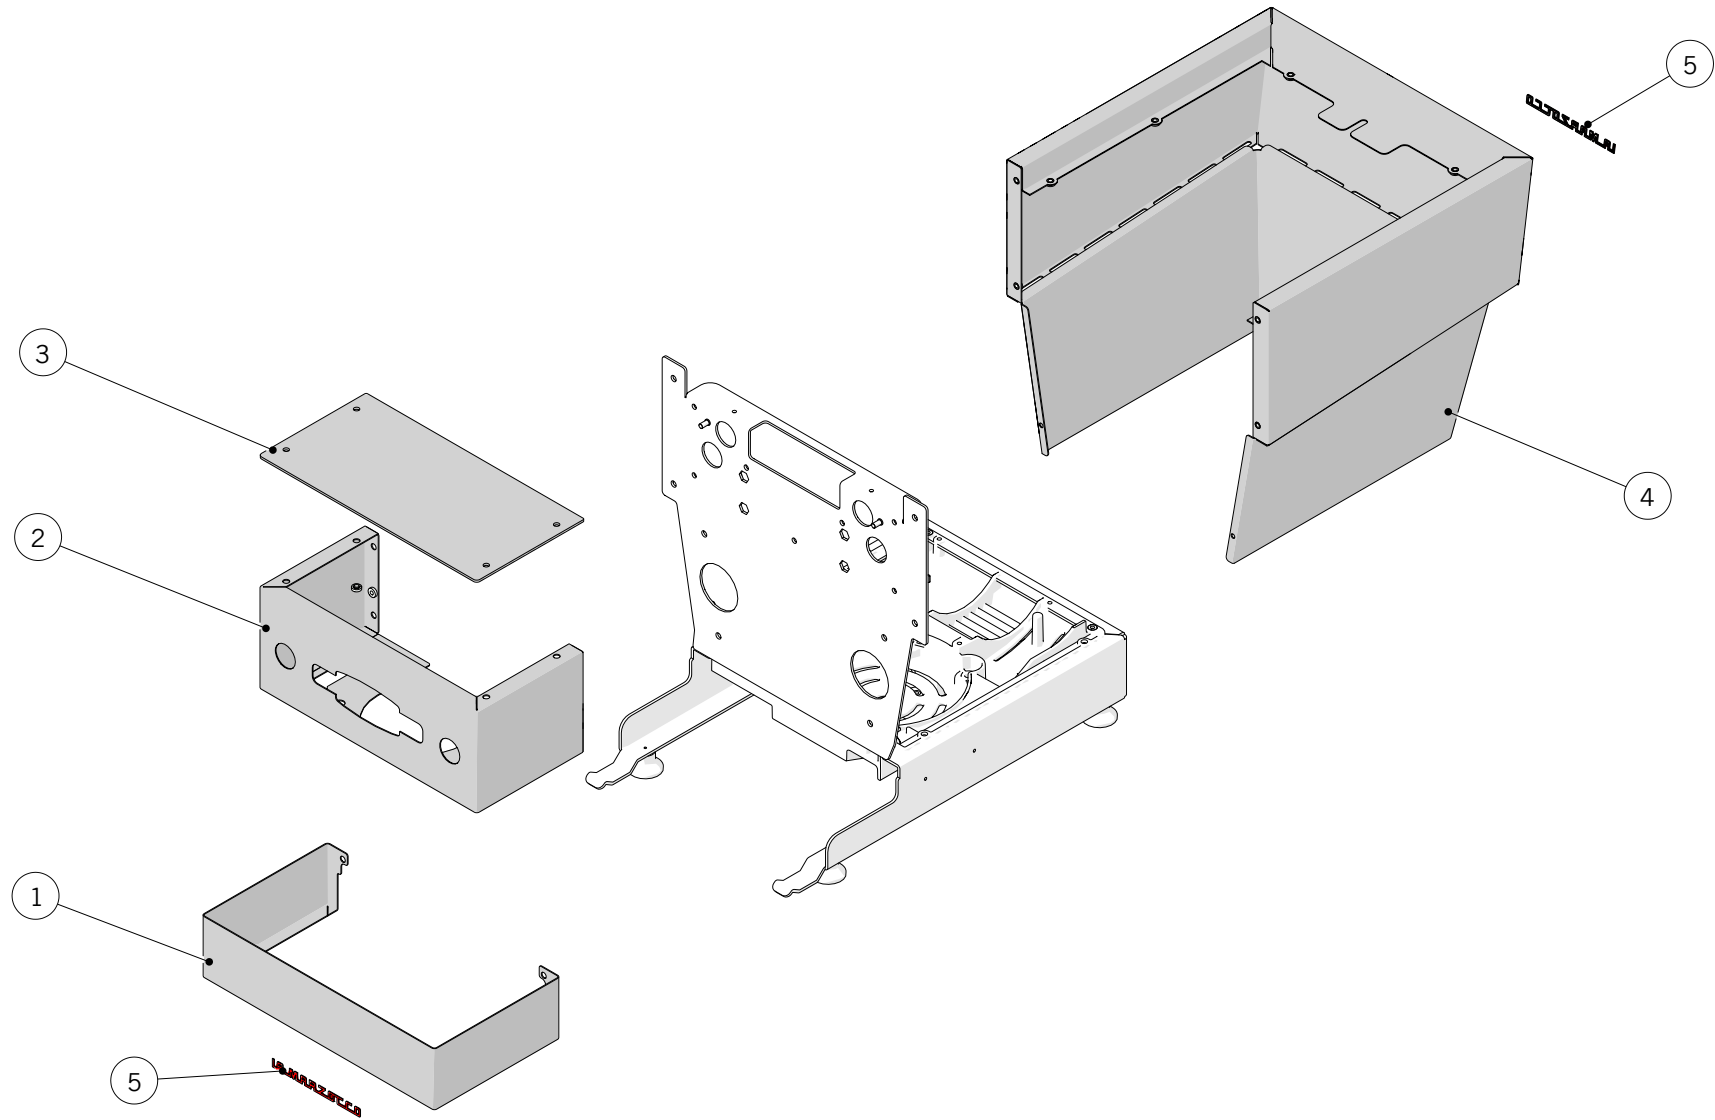

la marzocco
handmade in florence

BODY PANEL ASSEMBLY / CARROZZERIA