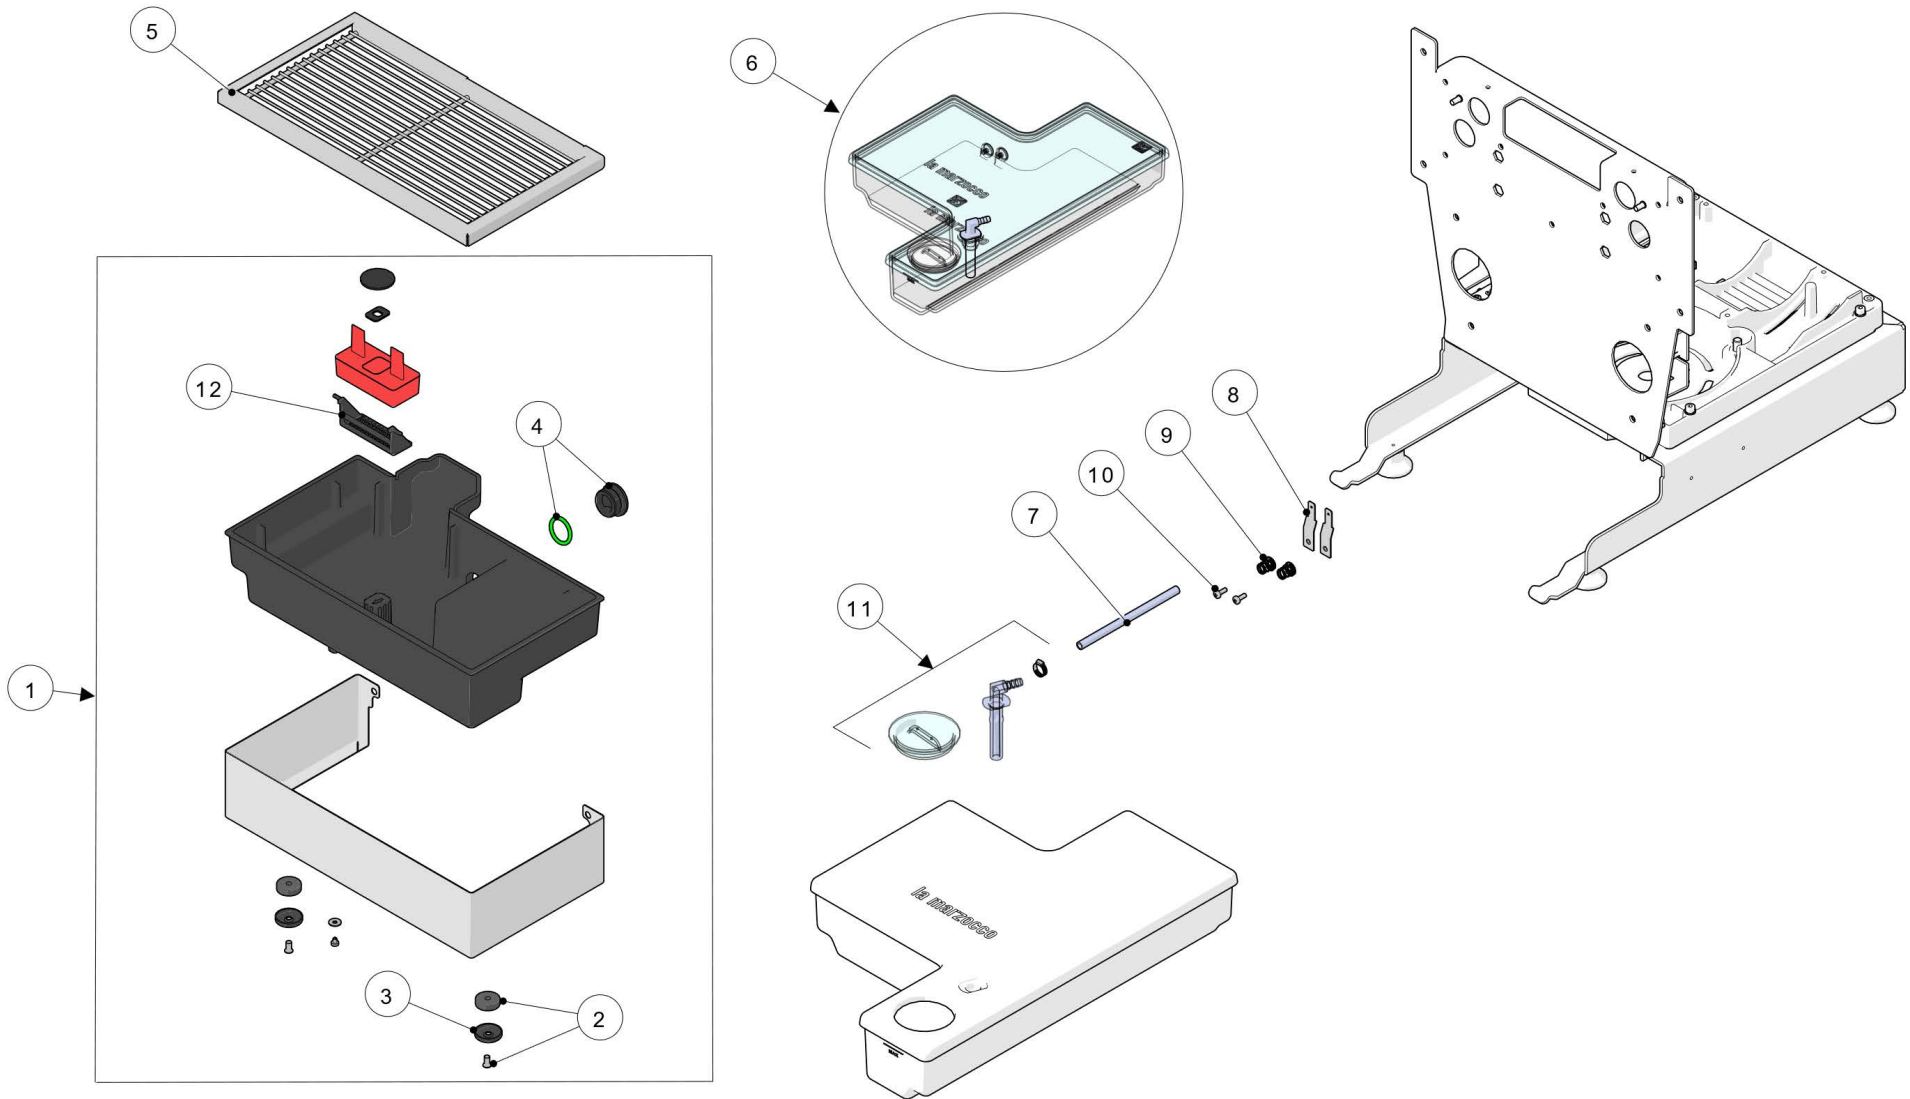

la marzocco
handmade in florence

BODY PANEL ASSEMBLY / CARROZZERIA

la marzocco

handmade in florence

BODY PANEL ASSEMBLY / CARROZZERIA

Body Panel	1	I.1.006	SCREW M4X8 PHILLIPS BUTTON HEAD S/S A2	VITE M4X8 TPB A CROCE INOX A2
	2	C.2.068	LINEAMICRA PADDLE HANDLE	MANIGLIA PADDLE LINEAMICRA
	3	C.2.067	PADDLE FRONT FRAME LINEAMICRA	MOSTRINA PADDLE LINEAMICRA
	4	I.1.099	SCREW M4X10 MUSHROOM SLOTTED HEAD S/S	VITE M4X10 TPB A TAGLIO INOX
	5	C.1.657	ASS PANEL BODY FRAME FRONT LINEAMICRA	ASS PANNELLO FRONTALE TELAIO LINEAMICRA
	6	C.1.659	CUPWARMER GRID MICRA	GRIGLIA SCALDATAZZE MICRA
	7	F.9.004.01	MAGNET D18 H5 W/HOLE 4,3 kgf TEFLONED	MAGNETE D18 H5 C/FORO 4,3 kgf TEFLONATO
	8	C.1.672	INTERNAL CLOSURE CUPWARMER MICRA	CHIUSURA INTERNA SCALDATAZZE MICRA
	9	C.1.655	BASE LINEA MICRA PAINTED	BASE LINEA MICRA VERNICIATA
	10	F.2.064	FOOT D28X16 M4 ANTI-STAIN RUBBER	PIEDINO D28X16 M4 GOMMA ANTIMACCHIA
	Item	Part number/Codice	Description	

la marzocco

handmade in florence

DRAIN BOX AND WATER RESERVOIR / BACINELLA DI SCARICO E SERBATOIO

la marzocco

handmade in florence

DRAIN BOX AND WATER RESERVOIR / BACINELLA DI SCARICO E SERBATOIO

Drain Box and Water Reservoir	1	SA008	DRAIN BOX W/COVER STAINLESS STEEL MICRA	
		SA008.54	DRAIN BOX W/COVER RED MICRA	
		SA008.56	DRAIN BOX W/COVER YELLOW MICRA	
		SA008.60	DRAIN BOX W/COVER BLACK MICRA	
		SA008.62	DRAIN BOX W/COVER WHITE MICRA	
		SA008.63	DRAIN BOX W/COVER LIGHT BLUE MICRA	
		SA008.64	DRAIN BOX W/COVER SILVER MICRA	
	2	F.9.004.R	MAGNET KIT	
	3	F.1.253	CAP MAGNET	
	4	F.2.018.R	DRAIN BOX NIPPLE CAP GS3 W/O-RING	
	5	C.1.654.01	WIRE GRID LINEA MICRA	
	6	A.7.022.R	WATER TANK MICRA	
	7	T.3.003	PVC HOSE FOR WATER INLET	
8	C.1.637	FASTON CONNECTOR M3 RESERVOIR CONTACTS		
9	F.3.021.01	SPRING 0,7X10,6X10,6 NICKEL P. CONICAL		
10	VITE3X8	SCREW M3X8 PHILLIPS ROUND-PAN S/S A2		
11	1063	PARTS KIT WATER RESERVOIR MICRA		
12	F.1.251	ASSEMBLY BARRER SPLASHER MICRA		
Item	Part number/Codice	Description	Descrizione	