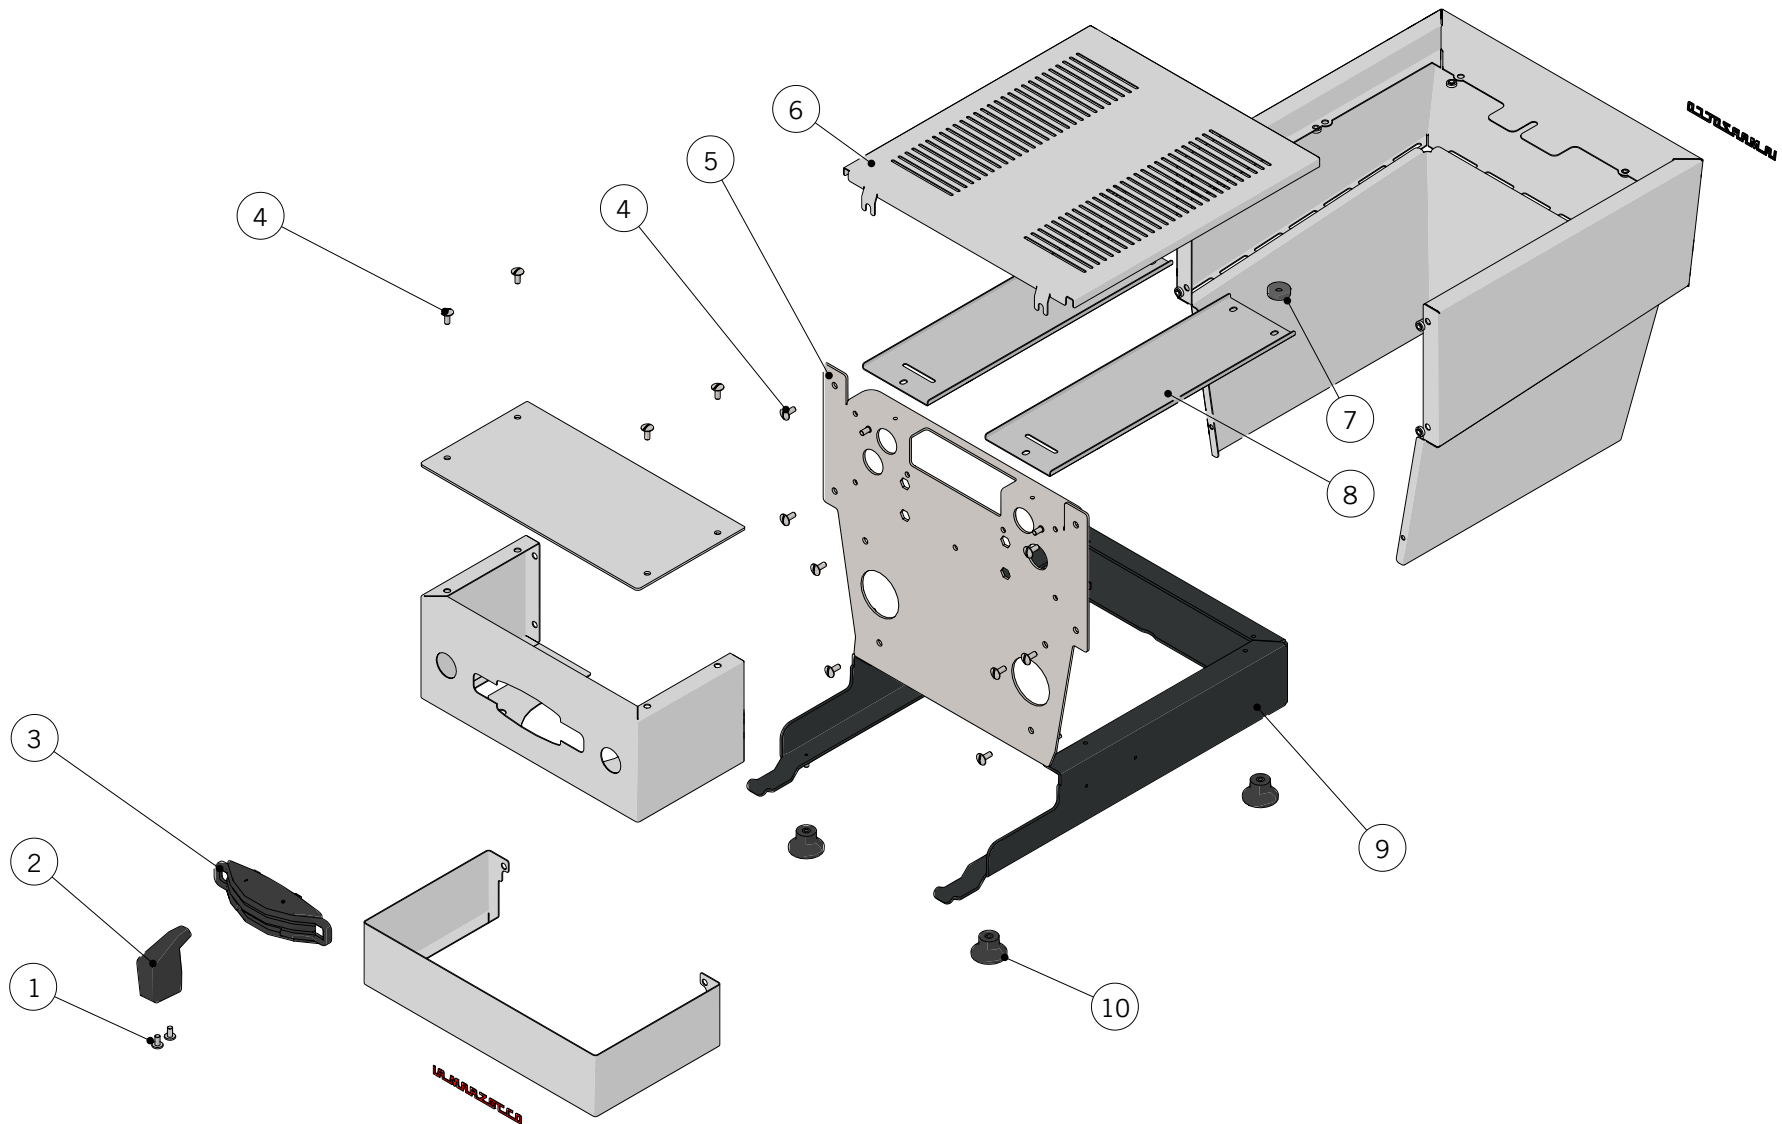

la marzocco
handmade in florence

BODY PANEL ASSEMBLY / CARROZZERIA

la marzocco

handmade in florence

BODY PANEL ASSEMBLY / CARROZZERIA

Body Panel	1	I.1.006	SCREW M4X8 PHILLIPS BUTTON HEAD S/S A2	VITE M4X8 TPB A CROCE INOX A2
	2	C.2.068	LINEAMICRA PADDLE HANDLE	MANIGLIA PADDLE LINEAMICRA
	3	C.2.067	PADDLE FRONT FRAME LINEAMICRA	MOSTRINA PADDLE LINEAMICRA
	4	I.1.099	SCREW M4X10 MUSHROOM SLOTTED HEAD S/S	VITE M4X10 TPB A TAGLIO INOX
	5	C.1.657	ASS PANEL BODY FRAME FRONT LINEAMICRA	ASS PANNELLO FRONTALE TELAIO LINEAMICRA
	6	C.1.659	CUPWARMER GRID MICRA	GRIGLIA SCALDATAZZE MICRA
	7	F.9.004.01	MAGNET D18 H5 W/HOLE 4,3 kgf TEFLONED	MAGNETE D18 H5 C/FORO 4,3 kgf TEFLONATO
	8	C.1.672	INTERNAL CLOSURE CUPWARMER MICRA	CHIUSURA INTERNA SCALDATAZZE MICRA
	9	C.1.655	BASE LINEA MICRA PAINTED	BASE LINEA MICRA VERNICIATA
	10	F.2.064	FOOT D28X16 M4 ANTI-STAIN RUBBER	PIEDINO D28X16 M4 GOMMA ANTIMACCHIA
	Item	Part number/Codice	Description	