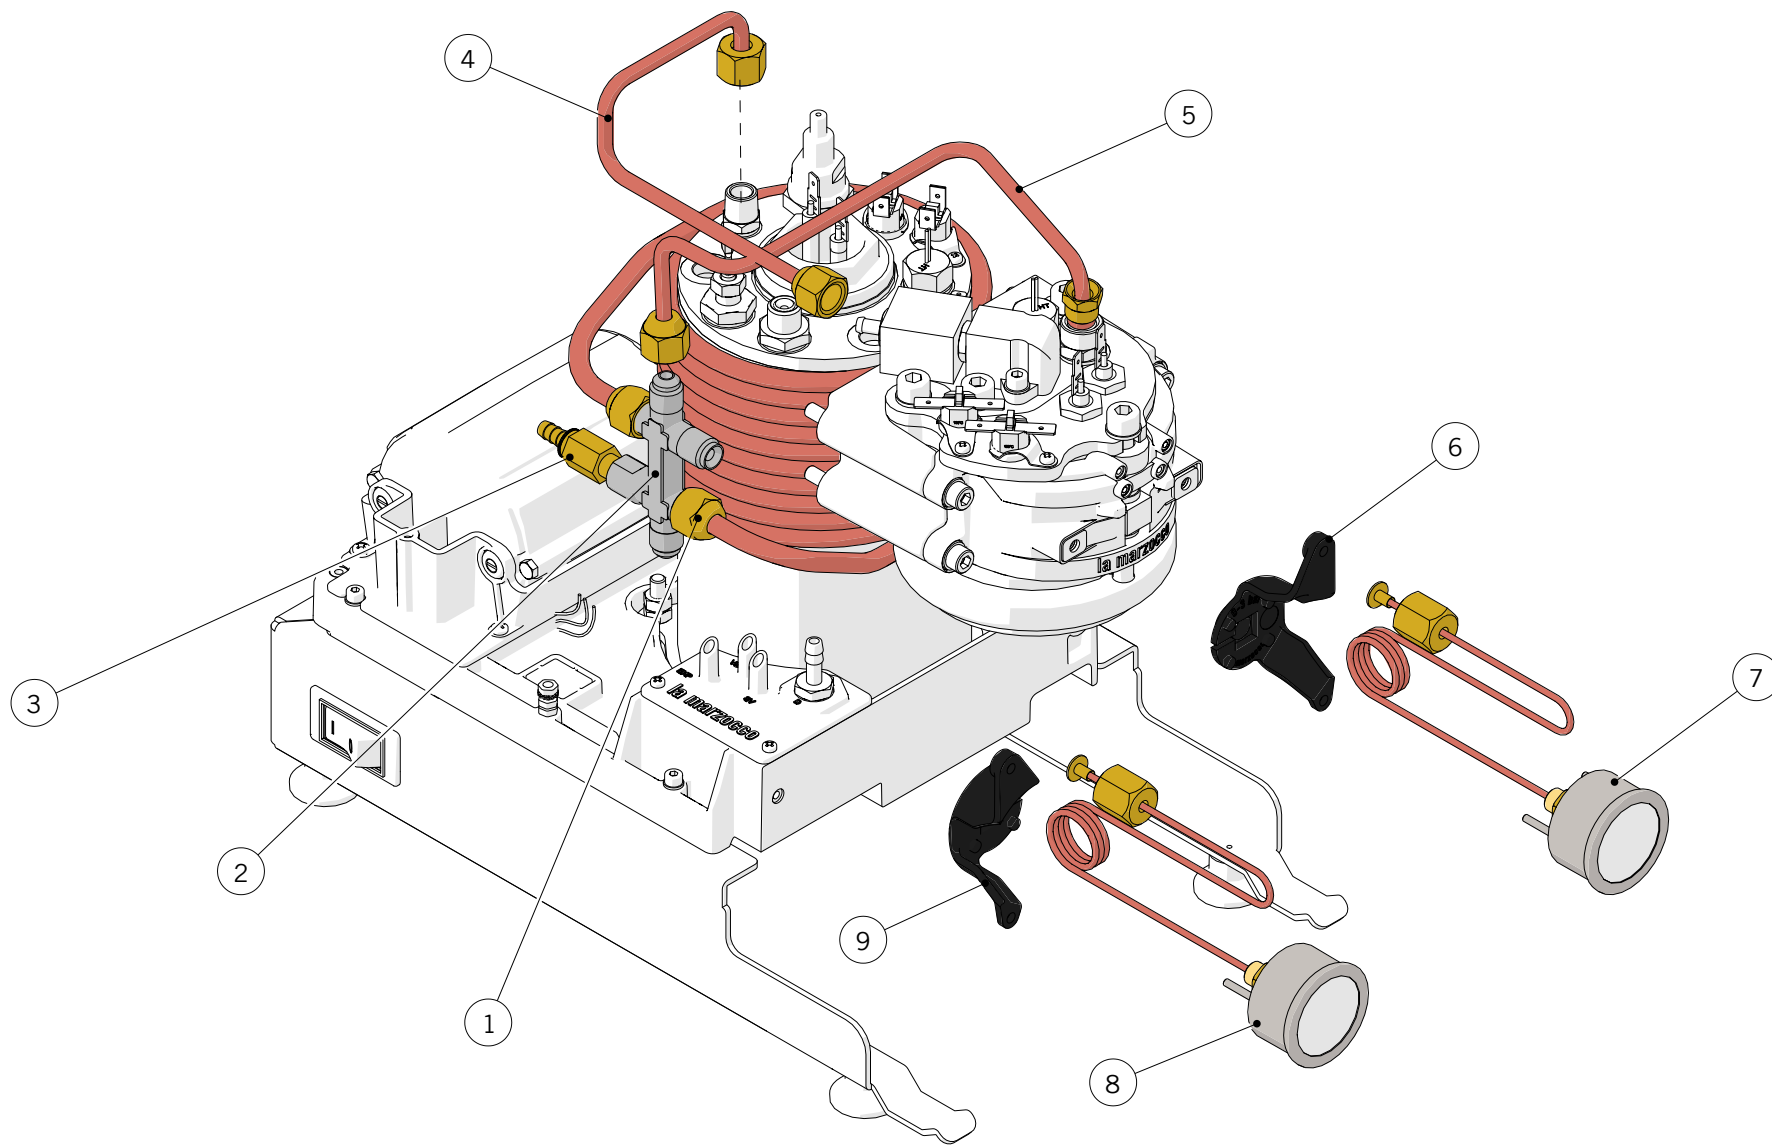

la marzocco
handmade in florence

HYDRAULIC ASSEMBLY / IMPIANTO IDRAULICO

la marzocco

handmade in florence

HYDRAULIC ASSEMBLY / IMPIANTO IDRAULICO

Hydraulic Assembly

1	T.1.305	TUBE TEE FITTING - SOLENOID VALVE	TUBO RACCORDO A T - ELETTROVALVOLA
2	T.1.304	TUBE CHECK VALVE - CROSS FITTING	TUBO V. RITEGNO - RACCORDO A CROCIERA
3	A.2.128	ELBOW FITTING WITH NUT Ø6 G1/4M BRAS TR.	RACCORDO A 90° CON DADO Ø6 G1/4M OTT TR.
4	T.1.306	TUBE CHECK V. SOLENOID V. - STEAM BOILER	TUBO V.RITEGNO EV - CALDAIA VAPORE
5	B.2.027	CHECK VALVE H27,5	VALVOLA NON RITORNO H27,5
6	L100/1A	WASHER 13,5X19X1,5 COPPER	RONDELLA 13,5X19X1,5 RAME
7	A.2.124	RACCORDO A T TEA MFF 1/4	RACCORDO A T TEA MFF 1/4
8	A.5.166	PROLUNGA INOX 1/8 - 1/4 O RING VITON	PROLUNGA INOX 1/8 - 1/4 O RING VITON
9	B.4.005	SOLENOID VALVE 2 WAYS Ø1,2 230V PPS	ELETTROVALVOLA 2 VIE Ø1,2 230V PPS
	B.4.006	SOLENOID VALVE 2 WAYS Ø1,2 110V PPS	ELETTROVALVOLA 2 VIE Ø1,2 110V PPS
10	A.5.165	NIPPLO INOX 1/8 - 1/4 O RING VITON	NIPPLO INOX 1/8 - 1/4 O RING VITON
Item	Part number/Codice	Description	Descrizione

la marzocco

handmade in florence

HYDRAULIC ASSEMBLY / IMPIANTO IDRAULICO

la marzocco

handmade in florence

HYDRAULIC ASSEMBLY / IMPIANTO IDRAULICO

Hydraulic Assembly	1	T.1.303	PREHEATER EXTERNAL	PRERISCALDATORE ESTERNO
	2	A.2.123	MANIFOLD MICRA	COLLETTORE MICRA
	3	B.2.041	EXPANSION VALVE CH14 G1/8 12 BAR BRASS	VALVOLA DI ESP. CH14 G1/8 12 BAR OTTONE
	4	T.1.308	TUBE STEAM BOILER - HOT WATER	TUBO CALDAIA VAPORE RUBINETTO TE'
	5	T.1.309	TUBO COLLETTORE CALDAIA CAFFE'	TUBE COFFEE BOILER MAINFOLD
	6	F.1.243	SUBSTAIN MANOMETER RGT MICRA	SOSTEGNO MANOMETRO DX MICRA
	7	E.3.034	PRESSURE GAUGE 0-3 WHITE FLUSH MOUNTING	MANOMETRO 0-3 BIANCO A FILO
	8	E.3.033	PRESSURE GAUGE 0-18 WHITE FLUSH MOUNTING	MANOMETRO 0-18 BIANCO A FILO
	9	F.1.244	SUBSTAIN MANOMETER LFT MICRA	SOSTEGNO MANOMETRO SX MICRA
	Item	Part number/Codice	Description	