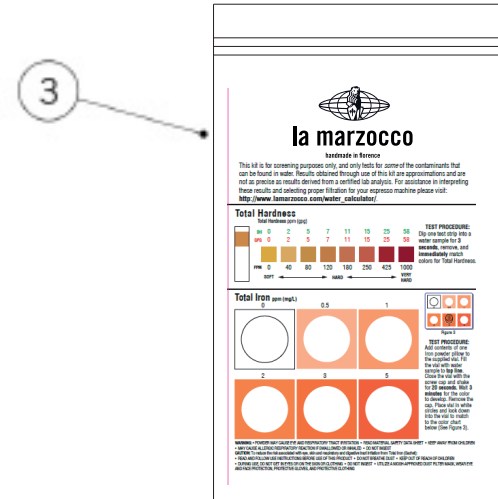

la marzocco

handmade in florence

HOSE AND ACCESSORIES / TUBI E ACCESSORI

la marzocco

handmade in florence

HOSE AND ACCESSORIES / TUBI E ACCESSORI

Hose and Accessories

1	V067	LA MARZOCCO PURO CAFF POWDER	POLVERE LA MARZOCCO PURO CAFF
2	F.9.003	DIGITAL TDS METER	TDS METER DIGITALE
3	F.9.000.01	MULTIPLE PARAMETER TEST KIT	KIT PER ANALISI DELL'ACQUA
4	F.3.044	PITCHER 12oz /350ml	BRICCO 12oz/350ml
5	UT007	TOOL DIFFUSER LINEA MINI	UTENSILE PER DIFFUSORE LINEA MINI
6	F.1.065	HTC THERMAL COMPOUND SYRINGE 2ML	SIRINGA GRASSO TERMICO HTC 2ML
7	941	WATER TEST KIT	KIT MISURAZIONE ACQUA
8	UT008	GASKET PICK	ESTRATTORE PER GUARNIZIONI
Item	Part number/Codice	Description	Descrizione