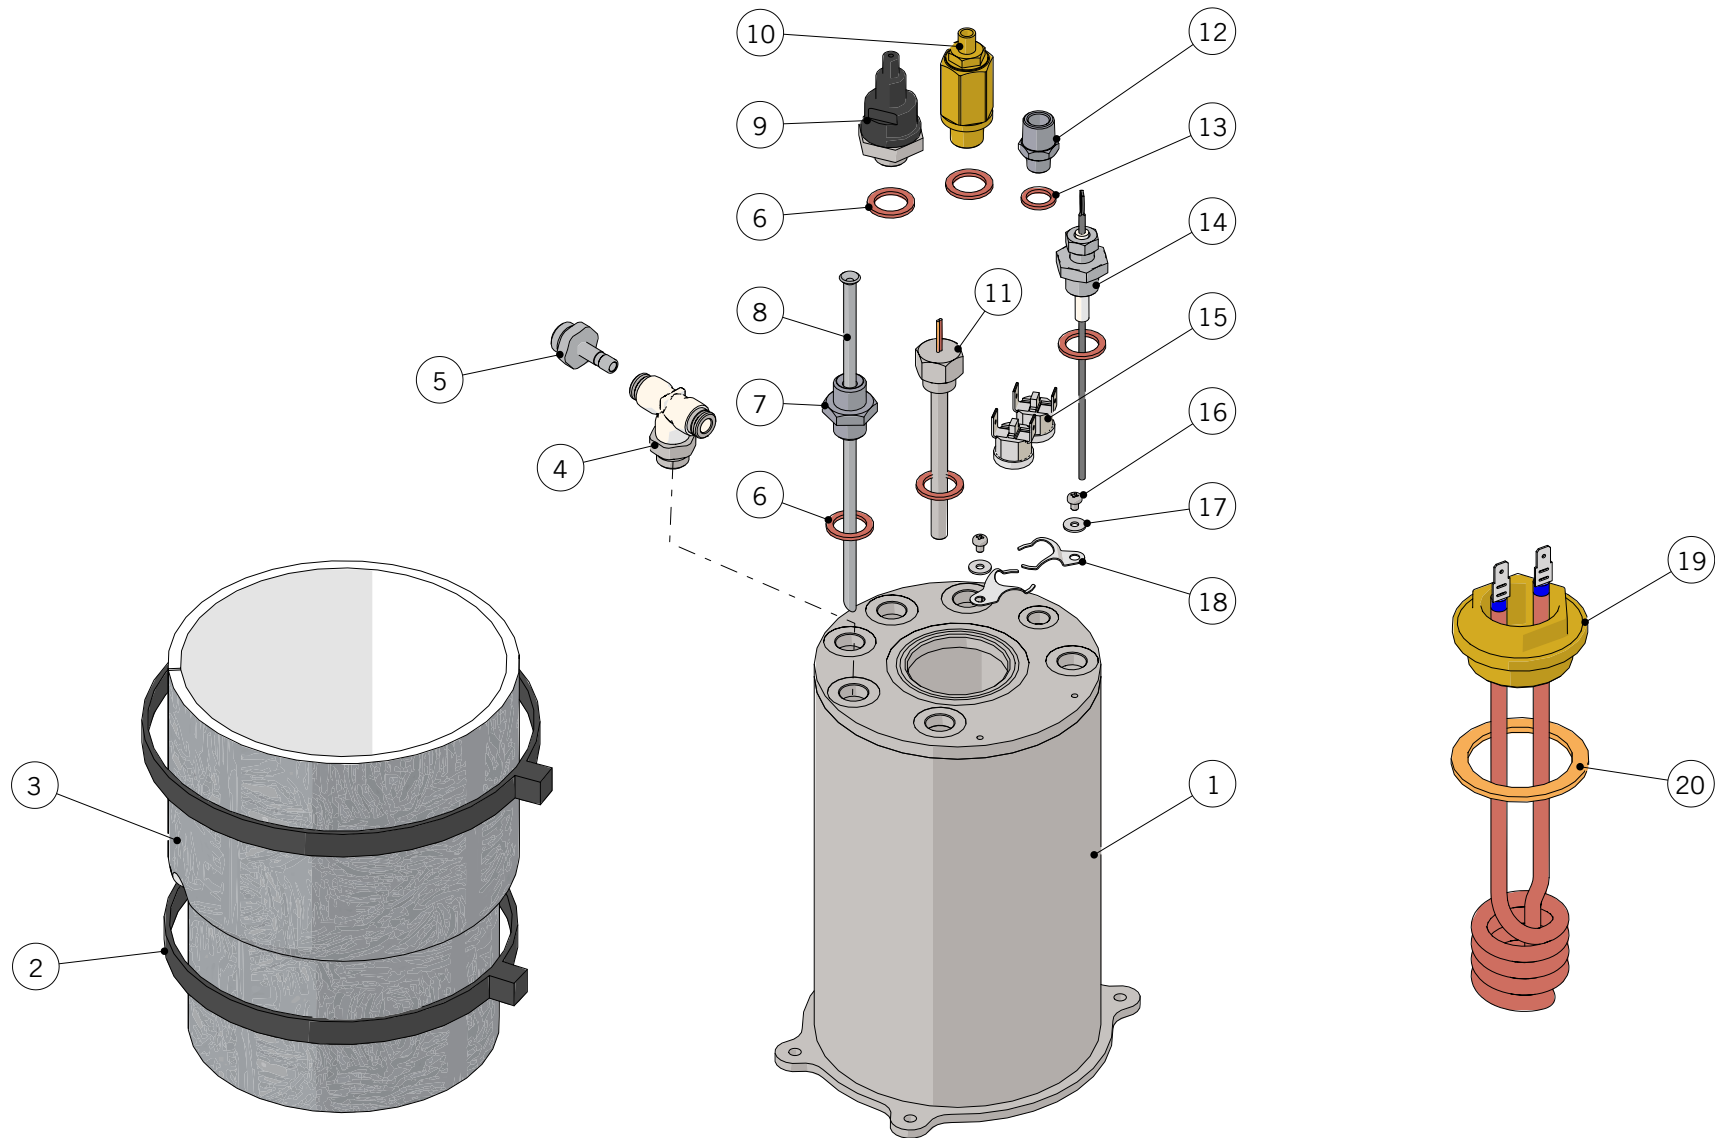

la marzocco
handmade in florence

STEAM BOILER / CALDAIA VAPORE

la marzocco

handmade in florence

STEAM BOILER / CALDAIA VAPORE

Steam Boiler

1	L.1.016.R	STEAM BOILER MICRA	CALDAIA VAPORE MICRA
2	A.5.016.01	PLASTIC FASTENER 750X7.5	FASCETTA NERA 750x7.5 NYLON
3	F.7.034	INSULATION PANEL VERTICAL STEAM BOILER	ISOLANTE CALDAIA VAPORE VERTICALE
4	A.7.024	TEE FITTING PUSH-IN 6-6-G1/4M PPSU	RACCORDO RAPIDO A T 6-6-G1/4M PPSU
5	A.5.174	ADAPTOR G1/4M-Ø6 H30 S/S	ADATTATORE G1/4M-Ø6 H30 INOX
6	L100/1A	WASHER 13,5X19X1,5 COPPER	RONDELLA 13,5X19X1,5 RAME
7	L037/3.01	NIPPLE G1/4M-G1/4M WR19 H25.5 BRASS TR.	NIPPLO G1/4M-G1/4M CH19 H25.5 OT. TR.
8	T.1.310	TUBE WATER SUCTION LINEAMICRO TREATED	TUBO PESCAGGIO ACQUA LINEAMICRO
9	B.2.029	VALVE VACUUM BREAKER SMA G1/4 S/S	VALVOLA ANTIDEPRESSIONE SMA G1/4 INOX
10	B.2.042	SAFETY VALVE CH19 1/4 GAS 2,5 BAR	VALVOLA SCUREZZA CH19 1/4 GAS 2,5 BAR
11	E.3.030	NTC LCR TEMPERATURE PROBE	SONDA DI TEMPERATURA NTC LCR
12	L053/1.02	NIPPLE R1/8M-R1/4M WR14 BRASS TR.	NIPPLO R1/8M-R1/4M CH14 OTTONE TR.
13	L100/D	WASHER 10X14X1,5 COPPER	RONDELLA 10X14X1,5 RAME
14	LA052	WATER LEVEL PROBE	SONDA LIVELLO TL10/B 140MM.
15	E.5.007	THERMOSTAT TRIP FREE 135C 240V 90° TERM	TERMOSTATO TRIP FREE 135C 240V ALETTE 90
16	I.1.151	SCREW M3X4 PHILLIPS ROUND-PAN S/S A2	VITE M3X4 TCB A CROCE INOX A2
17	I.1.149	WASHER 3,2X9X0,8 S/S A2	RONDELLA 3,2X9X0,8 INOX A2
18	L276.01S	L276.01 BRACKET	STAFFA SINGOLA A CLIP X L276.01
19	E.6.049	RES. EL. W1300 V230 M42x1,5 CH37	RES. EL. W1300 V230 M42x1,5 CH37
	E.6.050	HEATING EL. W1200 V120 M42x1,5 CH37	RES. EL. W1200 V120 M42x1,5 CH37
20	LR360.01	GUARNIZIONE PIANA DM 55X42X2.5	GUARNIZIONE PIANA DM 55X42X2.5
Item	Part number/Codice	Description	Descrizione