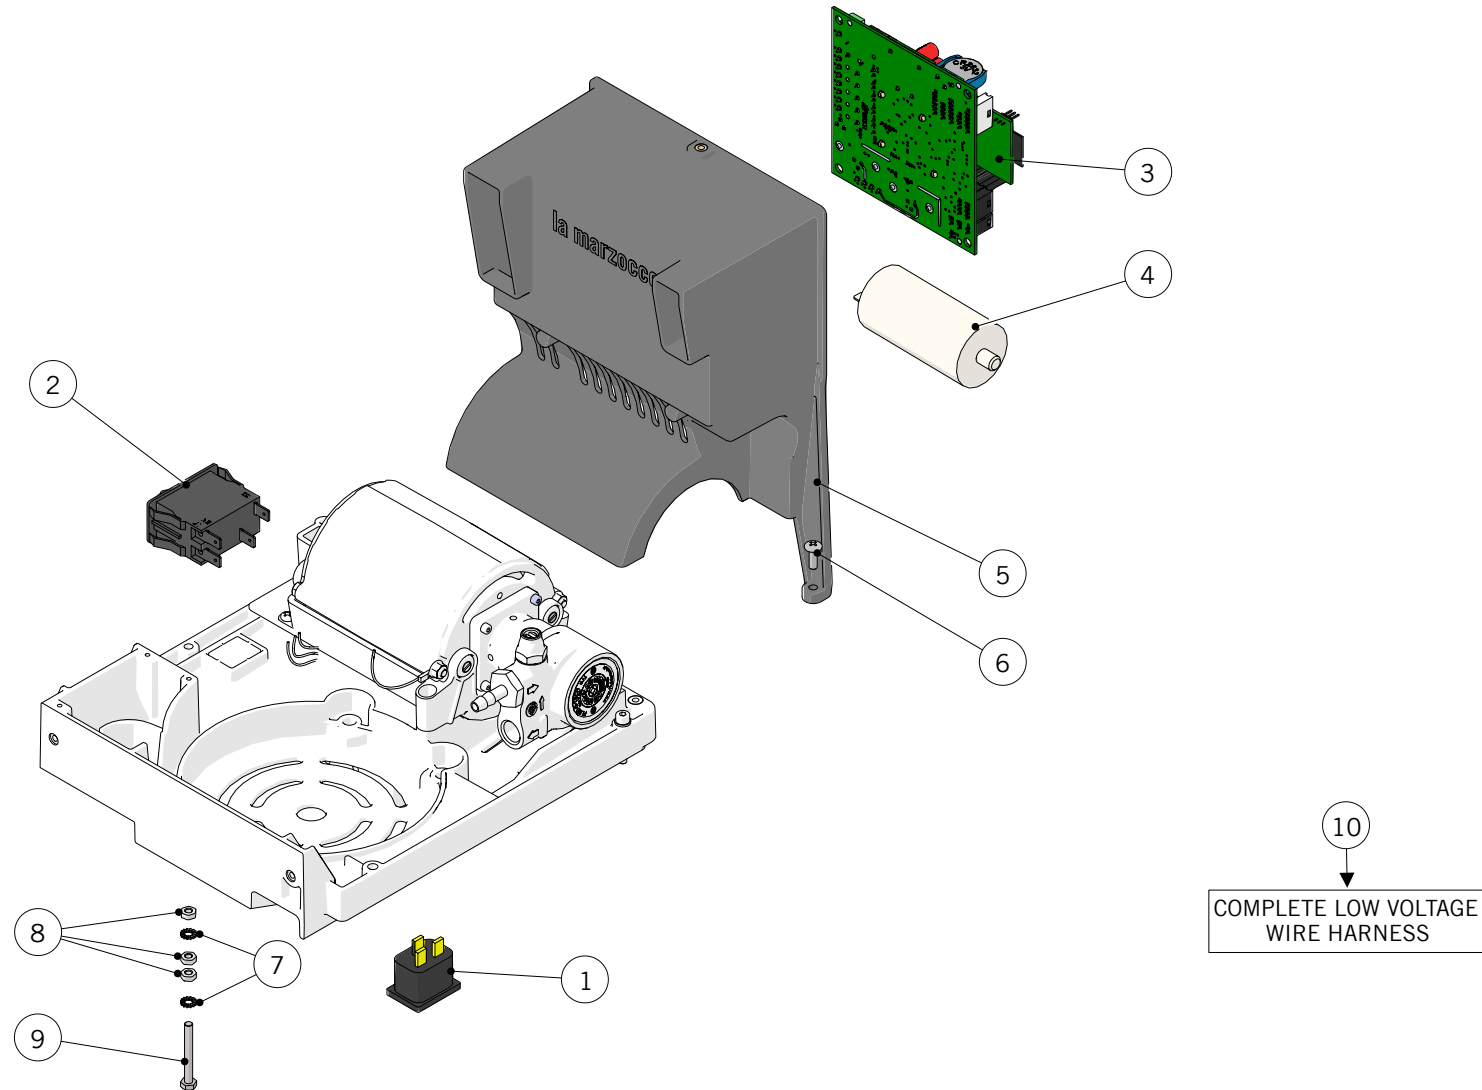

ELECTRICAL SYSTEM / IMPIANTO ELETTRICO

la marzocco

handmade in florence

ELECTRICAL SYSTEM / IMPIANTO ELETTRICO

Electrical System

1	E.4.246	PLUG PANEL 10A 250V	SPINA DA PANNELLO 10A 250V
2	E.2.010	SWITCH ROCKER DOUBLE-POLE 20A	INTERRUTTORE A TASTO BIPOLARE 20A
	E.2.046	SWITCH ROCKER DOUBLE-POLE 10A	INTERRUTTORE A TASTO BIPOLARE 10A
3	E.1.082	ELECTRONIC BOARD W/WIFI	SCHEDA ELETTRONICA C/WIFI
4	E.7.001.C	CAPACITOR 25mF 110V	CONDENSATORE 25mF 110V
	E.7.002.C	CAPACITOR 7mF 220V	CONDENSATORE 7mF 220V
	E.7.008.C	CAPACITOR 30uF 100V	CONDENSATORE 30uF 100V
5	F.1.234	ELECTRONIC BOX LINEA MICRA	SCATOLA ELETTRONICA LINEA MICRA
6	CL22/V	SCREW M4X12 PHILLIPS BUTTON HEAD S/S A2	VITE M4X12 TPB A CROCE INOX A2
7	ROND_DENT_4	TOOTH LOCK WASHER 4X8X1 GALVANIZED	ROND.DENTATA 4X8X1 ZINCATA
8	DADOINOXM4	NUT M4 H3 WR7 S/S A2	DADO M4 H3 CH7 INOX A2
9	I.1.188.01	SCREW M4X40 HEX HEAD S/S A2	VITE M4X40 TE INOX A2
10	E.4.357	WIRING MICRA-LOW VOLTAGE	CABLAGGIO MICRA-BASSA TENSIONE
Item	Part number/Codice	Description	Descrizione