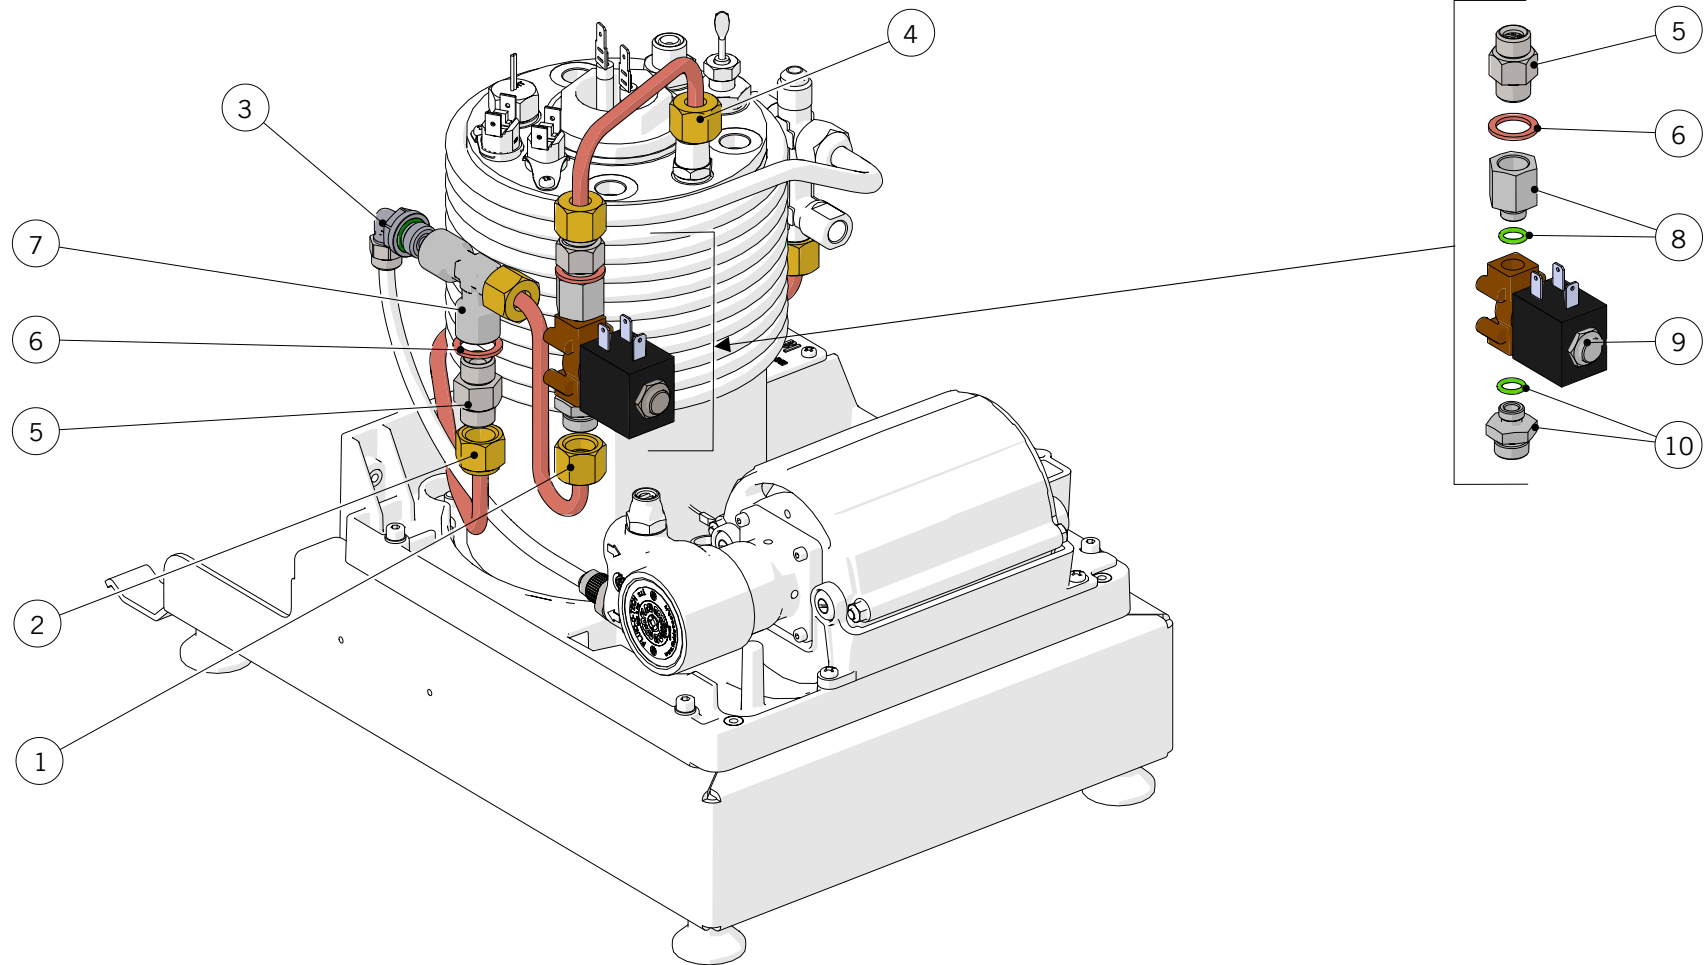

la marzocco
handmade in florence

HYDRAULIC ASSEMBLY / IMPIANTO IDRAULICO

la marzocco

handmade in florence

HYDRAULIC ASSEMBLY / IMPIANTO IDRAULICO

Hydraulic Assembly

1	T.1.305	TUBE TEE FITTING - SOLENOID VALVE	TUBO RACCORDO A T - ELETTROVALVOLA
2	T.1.304	TUBE CHECK VALVE - CROSS FITTING	TUBO V. RITEGNO - RACCORDO A CROCIERA
3	A.2.128	ELBOW FITTING WITH NUT Ø6 G1/4M BRAS TR.	RACCORDO A 90° CON DADO Ø6 G1/4M OTT TR.
4	T.1.306	TUBE CHECK V. SOLENOID V. - STEAM BOILER	TUBO V.RITEGNO EV - CALDAIA VAPORE
5	B.2.027	CHECK VALVE H27,5	VALVOLA NON RITORNO H27,5
6	L100/1A	WASHER 13,5X19X1,5 COPPER	RONDELLA 13,5X19X1,5 RAME
7	A.2.124	RACCORDO A T TEA MFF 1/4	RACCORDO A T TEA MFF 1/4
8	A.5.166	PROLUNGA INOX 1/8 - 1/4 O RING VITON	PROLUNGA INOX 1/8 - 1/4 O RING VITON
9	B.4.005	SOLENOID VALVE 2 WAYS Ø1,2 230V PPS	ELETTROVALVOLA 2 VIE Ø1,2 230V PPS
	B.4.006	SOLENOID VALVE 2 WAYS Ø1,2 110V PPS	ELETTROVALVOLA 2 VIE Ø1,2 110V PPS
10	A.5.165	NIPPLO INOX 1/8 - 1/4 O RING VITON	NIPPLO INOX 1/8 - 1/4 O RING VITON
Item	Part number/Codice	Description	Descrizione